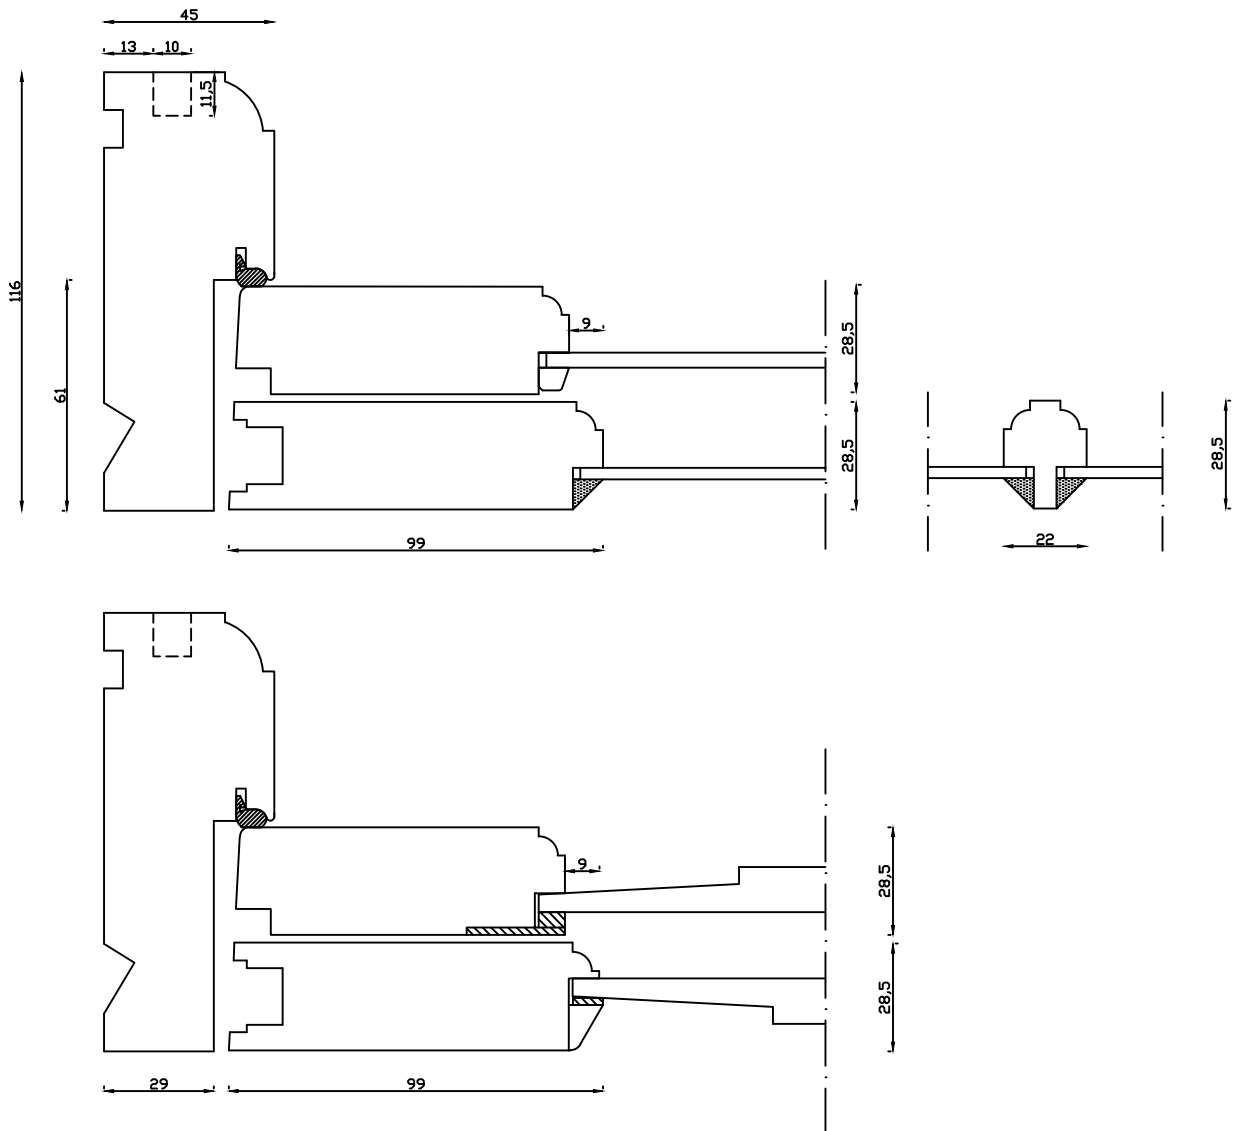

Indvendig

Kan også laves med 75mm
udvendige side- og top
rammer

Udvendig

Linolie Døre & Vinduer
Vestergade 33, DK-7550 Vemb
Tlf: +45 9788 5002

Mål:
1:2

Rev. nr.:
0

Dato:
18.03.19

Udarb. af:
IS

Tegn. nr.:
05.031

Godkendt af:
xxx

Model:
2000 terrassedør udadg.

Betegnelse:
Vandret snit