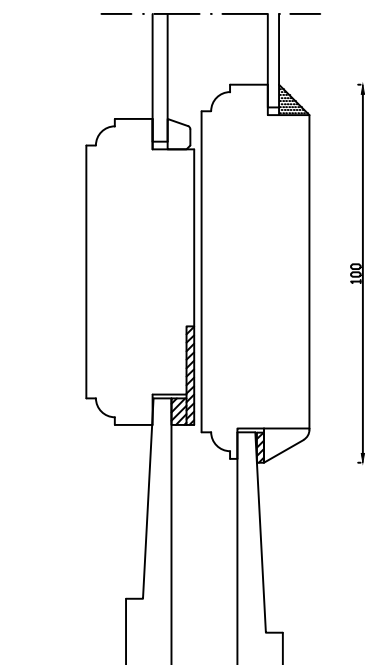

Indvendig

Kan også laves med 75mm
udvendige side- og top
rammer

Kittet er færdigmalet, og
derved slipper kunden for
at male det lige efter
isætningen.

Bemærk det store lysindfald da den
indv. ramme er 9mm mindre end den
udv.

Udvendig

Linolie Døre & Vinduer
Vestergade 33, DK-7550 Vemb
Tlf: +45 9788 5002

Mål:
1:2

Dato:
18.03.19

Tegn. nr.:
05.030

Model:
2000 terrassedør udadg.

Rev. nr.:
0

Udarb. af:
IS

Godkendt af:
xxx

Betegnelse:
Lodret snit