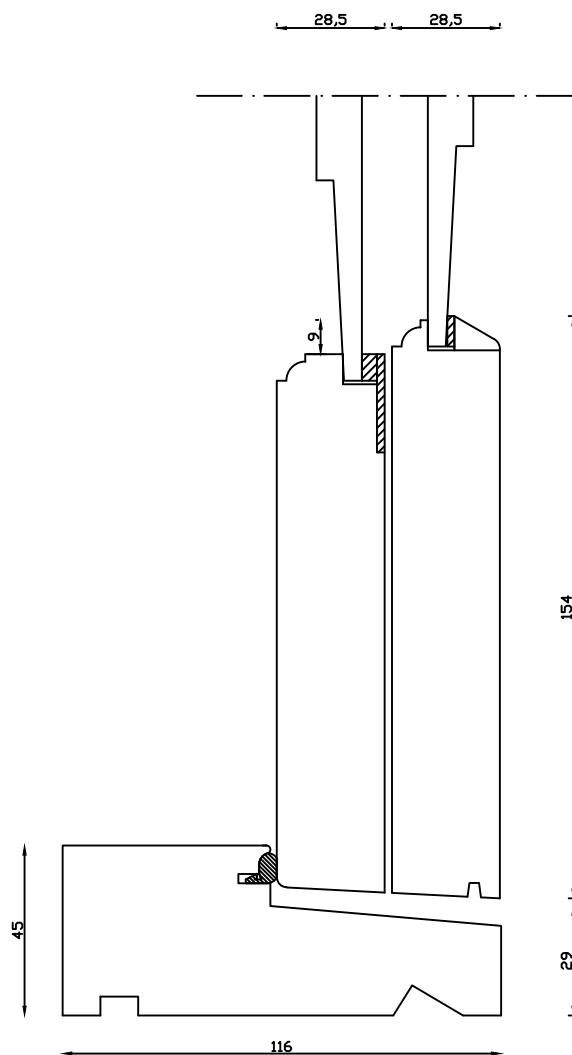

Indvendig

Kan også laves med 75mm
udvendige side- og top
rammer

Kittet er færdigmalet, og
derved slipper kunden for
at male det lige efter
isætningen.

Bemærk det store lysindfald da den
indv. ramme er 9mm mindre end den
udv.

Udvendig

Linolie Døre & Vinduer
Vestergade 33, DK-7550 Vemb
Tlf: +45 9788 5002

Mål:
1:2

Dato:
18.03.19

Tegn. nr.:
05.030

Model:
2000 terrassedør udadg.

Rev. nr.:
0

Udarb. af:
IS

Godkendt af:
xxx

Betegnelse:
Lodret snit