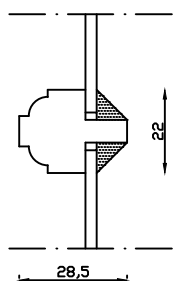

Indvendig

Kan også laves med 75mm
udvendige side- og top
rammer

Kittet er færdigmalet, og
derved slipper kunden for
at male det lige efter
isætningen.

Bemærk det store lysindfald da den
indv. ramme er 9mm mindre end den
udv.

Udvendig

Linolie Døre & Vinduer
Vestergade 33, DK-7550 Vemb
Tlf: +45 9788 5002

Mål:
1:2

Dato:
18.03.19

Tegn. nr.:
05.030

Model:
2000 terrassedør udadg.

Rev. nr.:
0

Udarb. af:
IS

Godkendt af:
xxx

Betegnelse:
Lodret snit