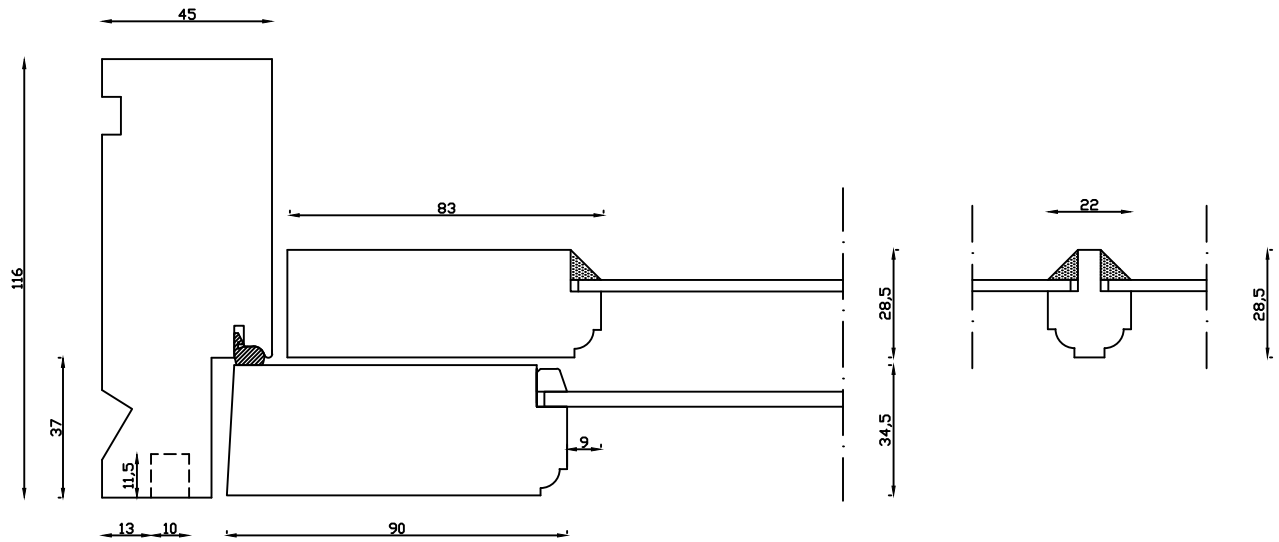

Udvendig

Indvendig

Linolie Døre & Vinduer  
Vestergade 33, DK-7550 Vemb  
Tlf.: +45 9788 5002

Mål:  
1:2

Dato:  
18.03.19

Tegn. nr.:  
05.041

Model:  
2000 terrassedør indadg.

Rev. nr.:  
0

Udarb. af:  
IS

Godkendt af:  
xxx

Betegnelse:  
Vandret snit