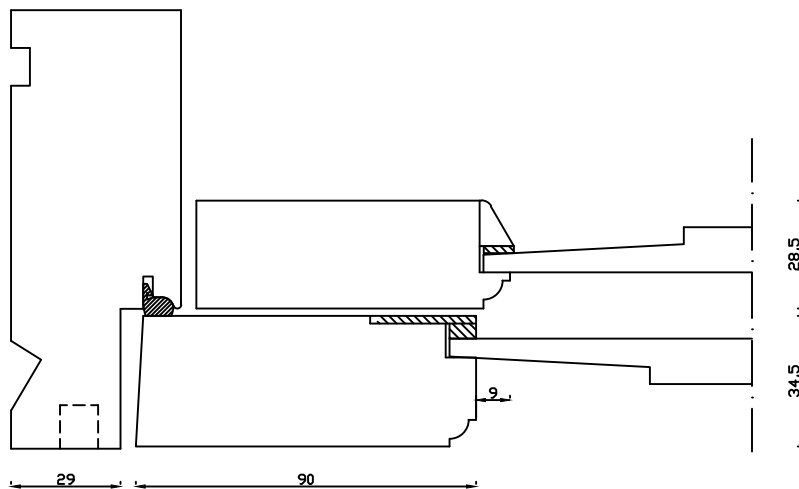

Udvendig

Indvendig

Linolie Døre & Vinduer  
Vestergade 33, DK-7550 Vemb  
Tlf.: +45 9788 5002

Mål:  
1:2

Dato:  
18.03.19

Tegn. nr.:  
05.041

Model:  
2000 terrassedør indadg.

Rev. nr.:  
0

Udarb. af:  
IS

Godkendt af:  
xxx

Betegnelse:  
Vandret snit