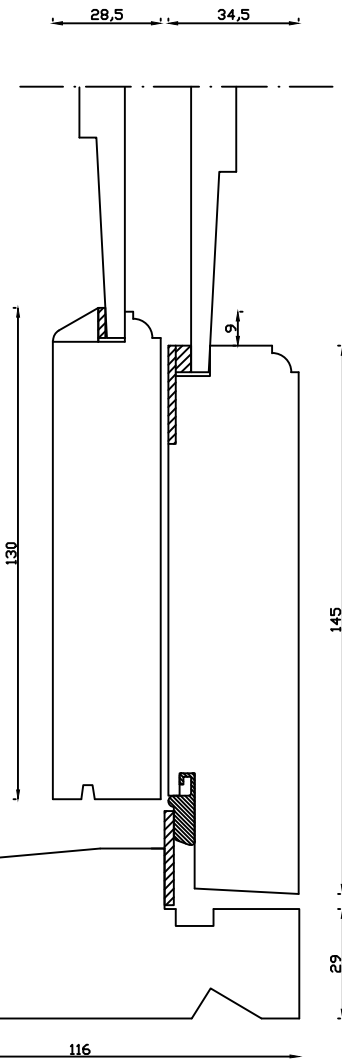

Udvendig

Kittet er færdigmalet, og derved slipper kunden for at male det lige efter isætningen.

Bemærk det store lysindfald da den indv. ramme er 9mm mindre end den udv.

Indvendig

Mål: 1:2	Dato: 18.03.19	Tegn. nr.: 05.040	Model: Ny 2000 terrassedør indadg.
Rev. nr.: 0	Udarb. af: IS	Godkendt af: xxx	Betegnelse: Lodret snit