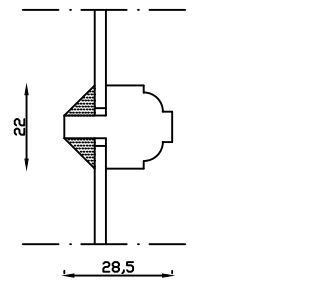

Udvendig

Kittet er færdigmalet, og derved slipper kunden for at male det lige efter isætningen.

Bemærk det store lysindfald da den indv. ramme er 9mm mindre end den udv.

Indvendig

Mål: 1:2	Dato: 18.03.19	Tegn. nr.: 05.040	Model: Ny 2000 terrassedør indadg.
Rev. nr.: 0	Udarb. af: IS	Godkendt af: xxx	Betegnelse: Lodret snit