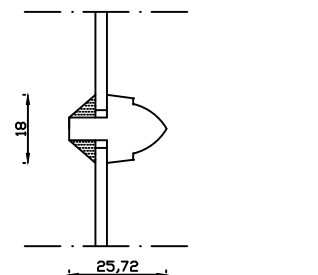

Udvendig

Kittet er færdigmalet, og derved slipper kunden for at male det lige efter isætningen.

Bemærk det store lysindfald da den indv. ramme er 9mm mindre end den udv.

28,5 34,5

28,5 34,5

Indvendig

M&l: 1:2	Dato: 09.07.19	Tegn. nr.: 04.040	Model: 1920 terrassedør indadg. med fylding
Rev. nr.: 0	Udarb. af: IS	Godkendt af: xxx	Betegnelse: Lodret snit