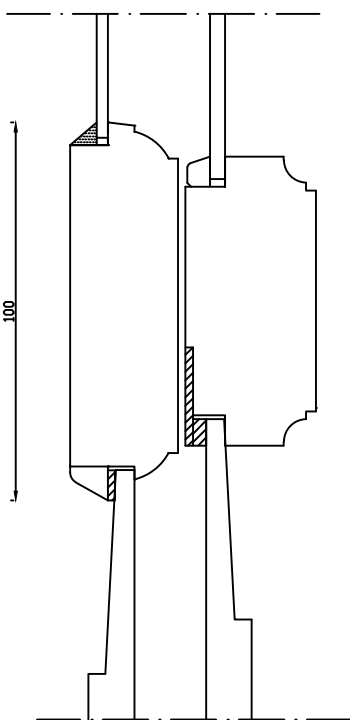

Udvendig

Kittet er færdigmalet, og derved slipper kunden for at male det lige efter isætningen.

Bemærk det store lysindfald da den indv. ramme er 9mm mindre end den udv.

28,5 34,5

28,5 34,5

Indvendig

M&l: 1:2	Dato: 09.07.19	Tegn. nr.: 04.040	Model: 1920 terrassedør indadg. med fylding
Rev. nr.: 0	Udarb. af: IS	Godkendt af: xxx	Betegnelse: Lodret snit