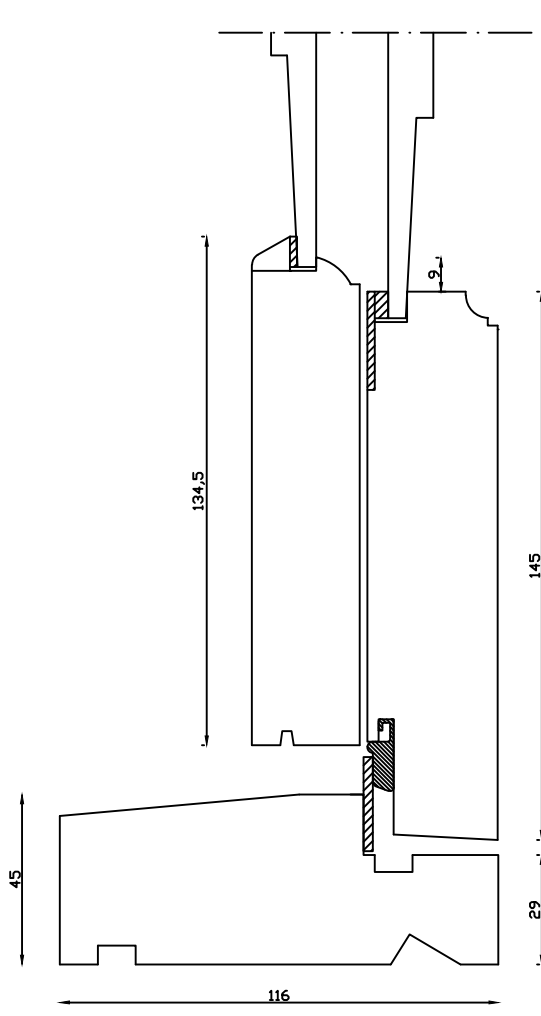

Udvendig

Kittet er færdigmalet, og derved slipper kunden for at male det lige efter isætningen.

Bemærk det store lysindfald da den indv. ramme er 9mm mindre end den udv.

28,5 34,5

28,5 34,5

Indvendig

M&l: 1:2	Dato: 09.07.19	Tegn. nr.: 04.040	Model: 1920 terrassedør indadg. med fylding
Rev. nr.: 0	Udarb. af: IS	Godkendt af: xxx	Betegnelse: Lodret snit