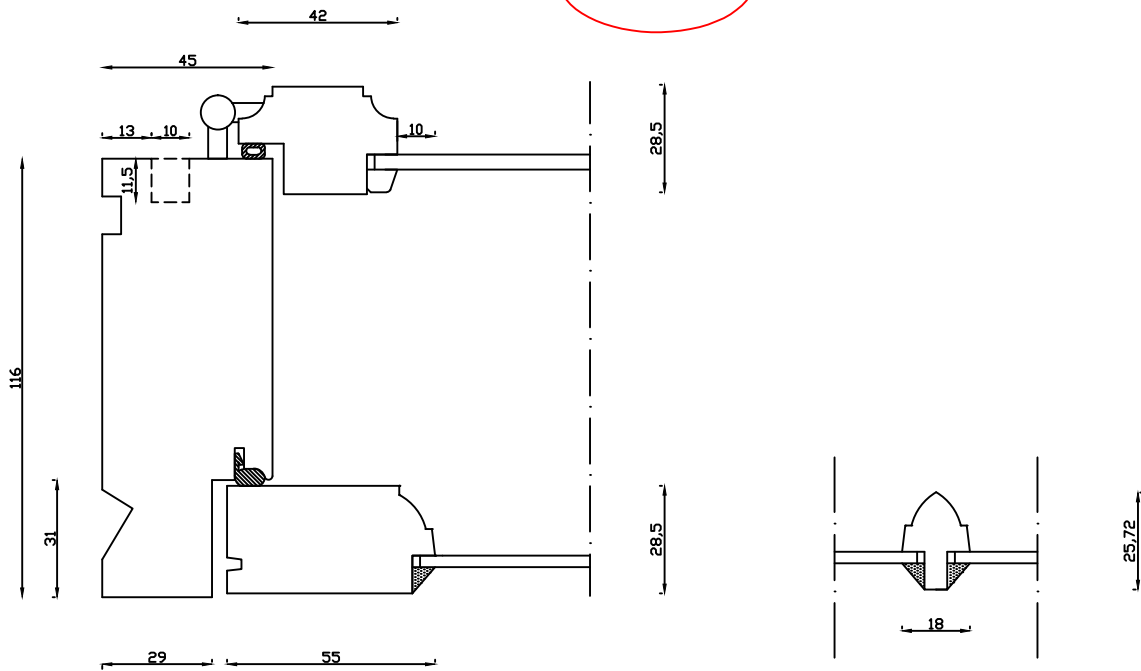

Indvendig

Udvendig

Linolie Døre & Vinduer
Vestergade 33, DK-7550 Vemb
Tlf.: +45 9788 5002

Mål:
1:2

Rev. nr.:
0

Dato:
10.01.19

Udarb. af:
IS

Tegn. nr.:
04.011

Godkendt af:
xxx

Model:
1920 med forsats

Betegnelse:
Vandret snit