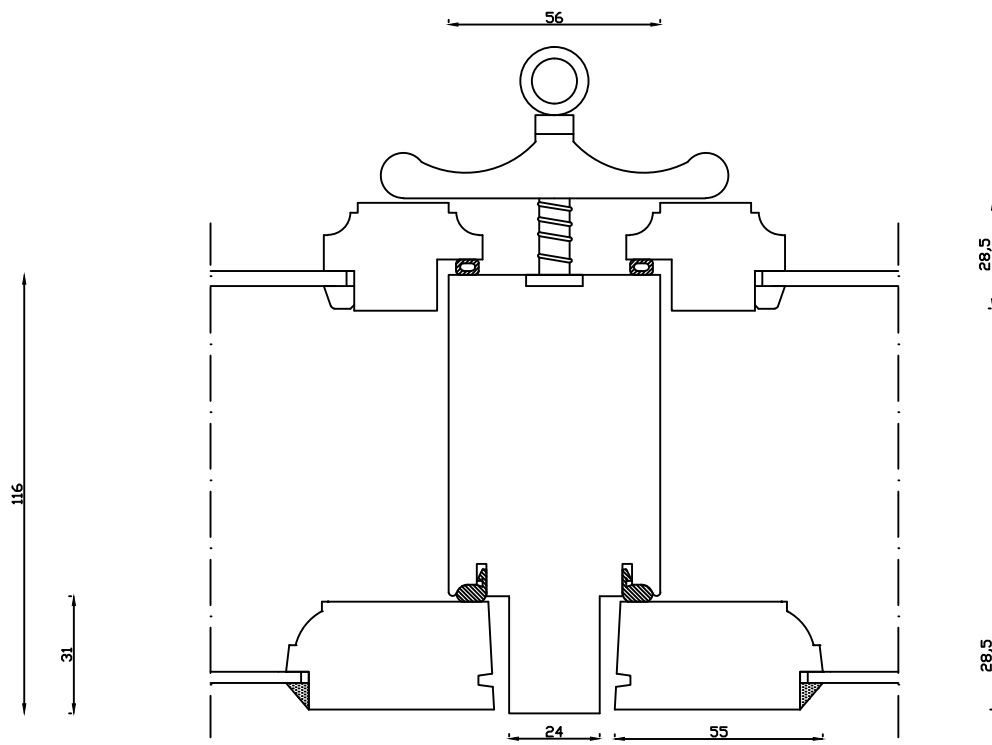

Indvendig

Udvendig

Linolie Døre & Vinduer
Vestergade 33, DK-7550 Vemb
Tlf.: +45 9788 5002

Mål:
1:2

Rev. nr.:
0

Dato:
10.01.19

Udarb. af:
IS

Tegn. nr.:
04.011

Godkendt af:
xxx

Model:
1920 med forsats

Betegnelse:
Vandret snit