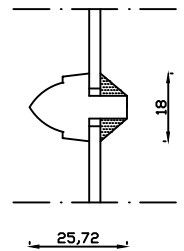

Kittet er færdigmalet, og derved slipper kunden for at male det lige efter isætningen.

Indvendig

Udvendig

Mål: 1:2	Dato: 10.01.19	Tegn. nr.:	Model:
Rev. nr.:	Udarb. af:	Godkendt af:	Betegnelse:
0	IS	xxx	Lodret snit
			1920 med forsats