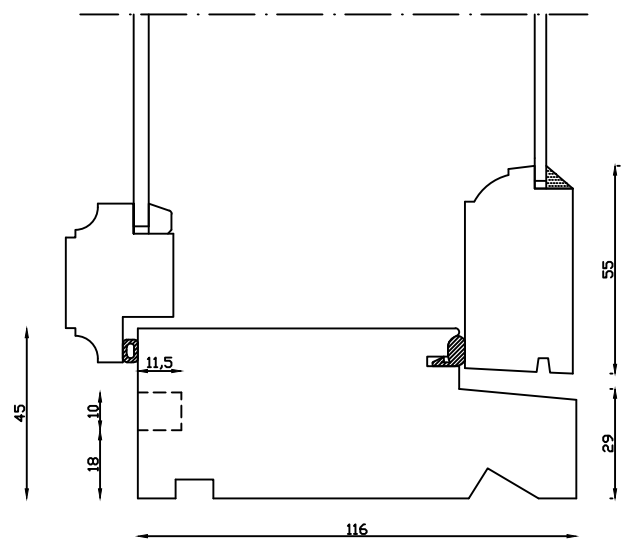

Kittet er færdigmalet, og derved slipper kunden for at male det lige efter isætningen.

Indvendig

Udvendig

Mål: 1:2	Dato: 10.01.19	Tegn. nr.:	Model:
Rev. nr.:	Udarb. af:	Godkendt af:	Betegnelse:
0	IS	xxx	Lodret snit
			1920 med forsats