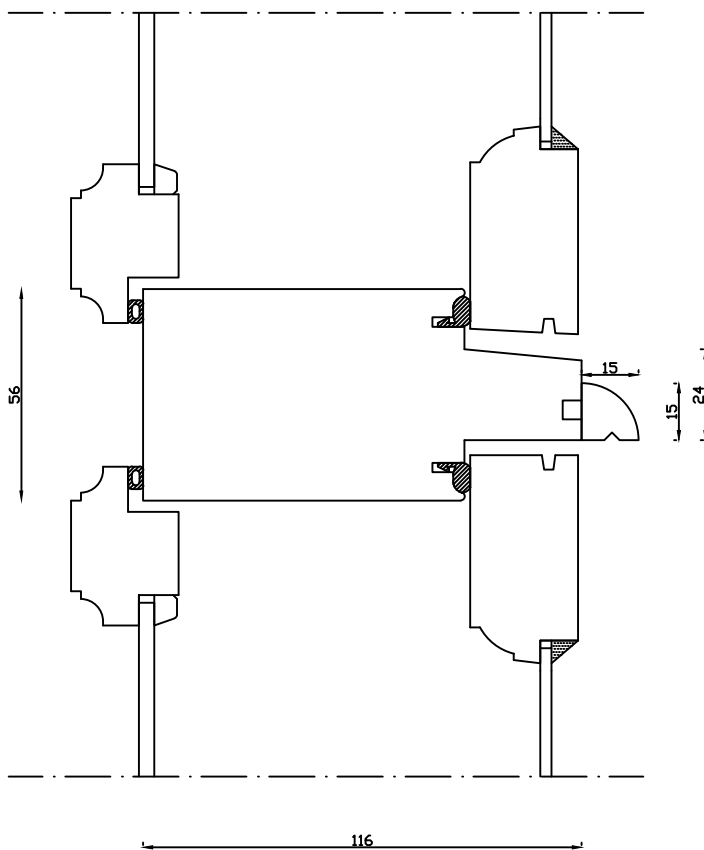

Kittet er færdigmalet, og derved slipper kunden for at male det lige efter isætningen.

Indvendig

Udvendig

Mål: 1:2	Dato: 10.01.19	Tegn. nr.:	Model:
Rev. nr.:	Udarb. af:	Godkendt af:	Betegnelse:
0	IS	xxx	Lodret snit
			1920 med forsats