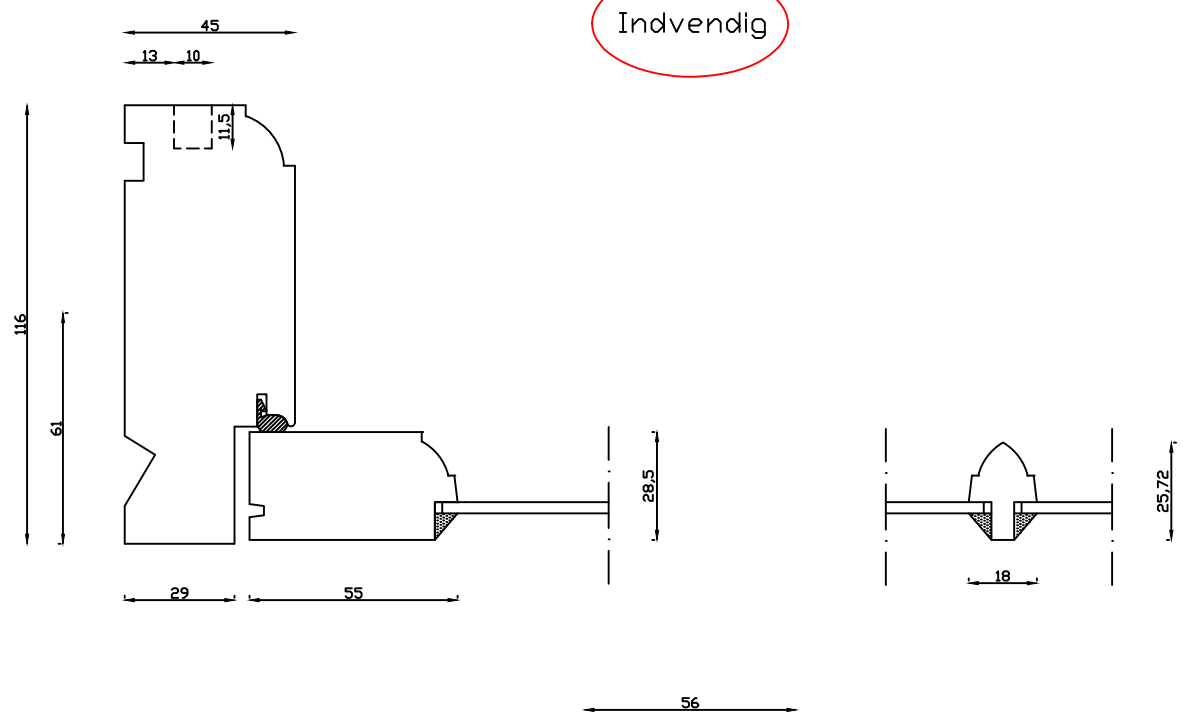

Indvendig

Udvendig

 Linolie Døre & Vinduer Vestergade 33, DK-7550 Vemb Tlf: +45 9788 5002	Mål: 1:2	Dato: 10.01.19	Tegn. nr.: 04.021	Model: 1920 med enkelt lags glas
	Rev. nr.: 0	Udarb. af: IS	Godkendt af: xxx	Betegnelse: Vandret snit