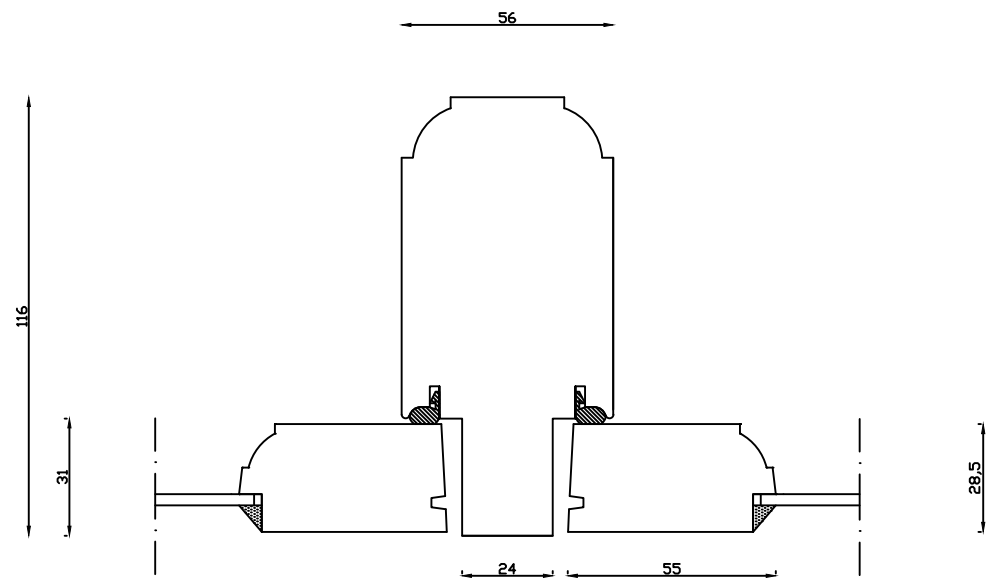

Indvendig

Udvendig

 Linolie Døre & Vinduer Vestergade 33, DK-7550 Vemb Tlf: +45 9788 5002	Mål: 1:2	Dato: 10.01.19	Tegn. nr.: 04.021	Model: 1920 med enkelt lags glas
	Rev. nr.: 0	Udarb. af: IS	Godkendt af: xxx	Betegnelse: Vandret snit