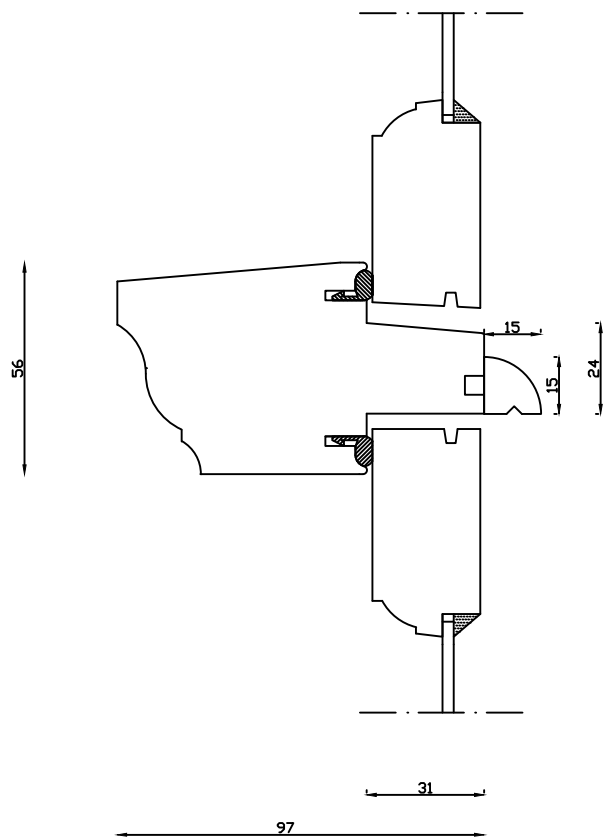

Indvendig

Kittet er færdigmalet, og derved slipper kunden for at male det lige efter isætningen.

Udvendig

28,5

M&l: 1:2	Dato: 10.01.19	Tegn. nr.:	Model:
Rev. nr.:	Udarb. af:	Godkendt af:	Betegnelse:
1	IS	xxx	Lodret snit
			1920 enkelt lags