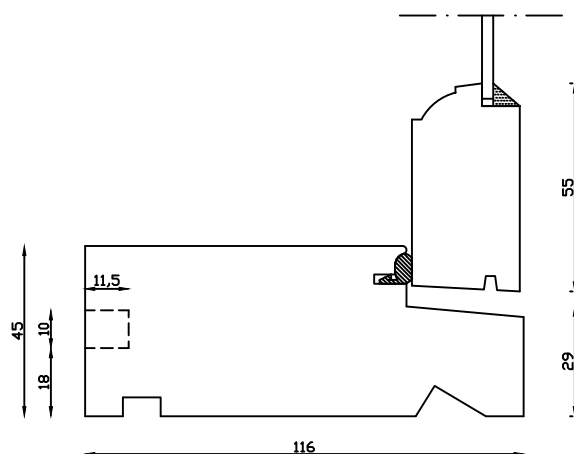

Indvendig

Kittet er færdigmalet, og derved slipper kunden for at male det lige efter isætningen.

Udvendig

28,5

M&l: 1:2	Dato: 10.01.19	Tegn. nr.:	Model:
Rev. nr.:	Udarb. af:	Godkendt af:	Betegnelse:
1	IS	xxx	Lodret snit
			1920 enkelt lags