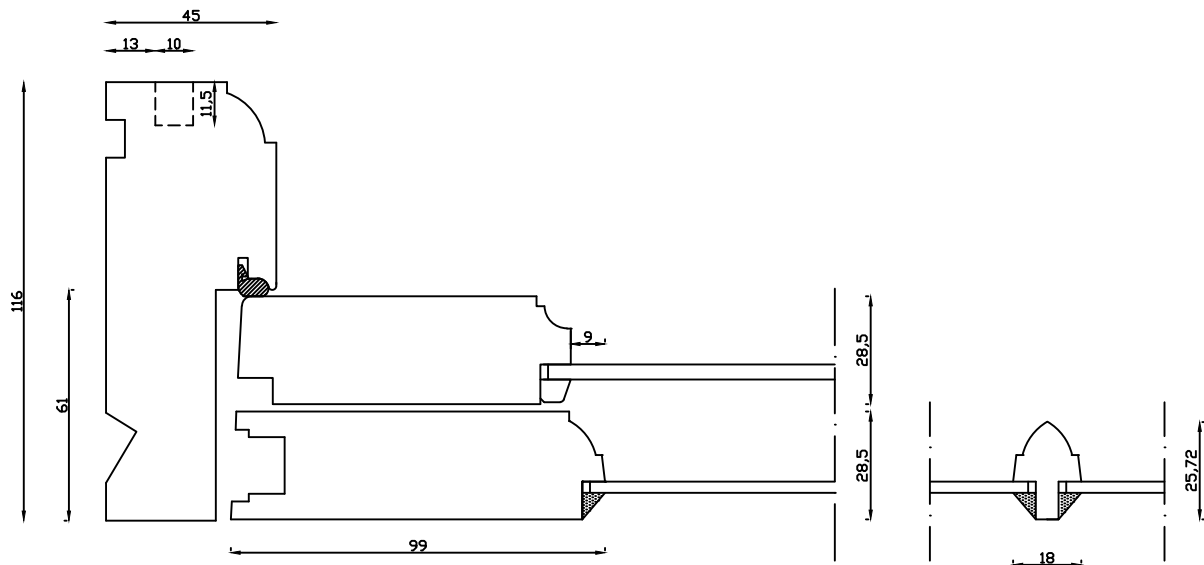

Indvendig

Kan også laves med 75mm
udvendige side- og top
rammer

Udvendig

Linolie Døre & Vinduer
Vestergade 33, DK-7550 Vemb
Tlf.: +45 9788 5002

Mål:
1:2

Rev. nr.:
0

Dato:
04.11.19

Udarb. af:
IS

Tegn. nr.:
04.031

Godkendt af:
xxx

Model:
1920 terrassedør udadg.
med fyldning

Betegnelse:
Vandret snit