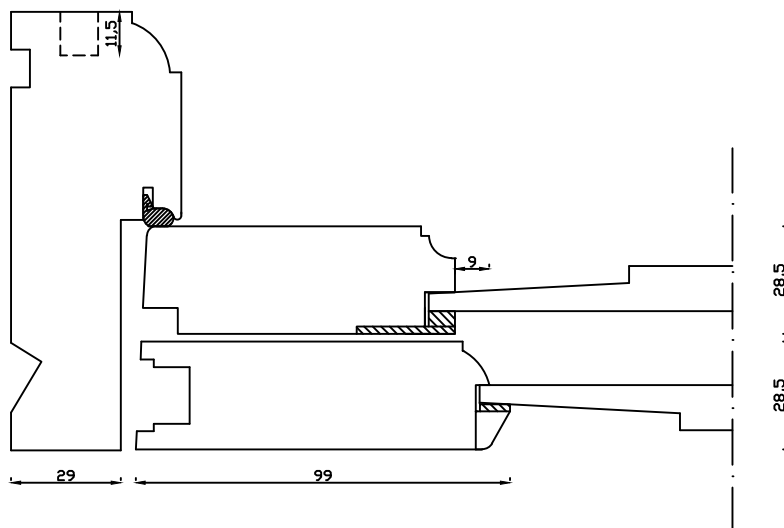

Indvendig

Kan også laves med 75mm
udvendige side- og top
rammer

Udvendig

Linolie Døre & Vinduer
Vestergade 33, DK-7550 Vemb
Tlf.: +45 9788 5002

Mål:
1:2

Rev. nr.:
0

Dato:
04.11.19

Udarb. af:
IS

Tegn. nr.:
04.031

Godkendt af:
xxx

Model:
1920 terrassedør udadg.
med fyldning

Betegnelse:
Vandret snit