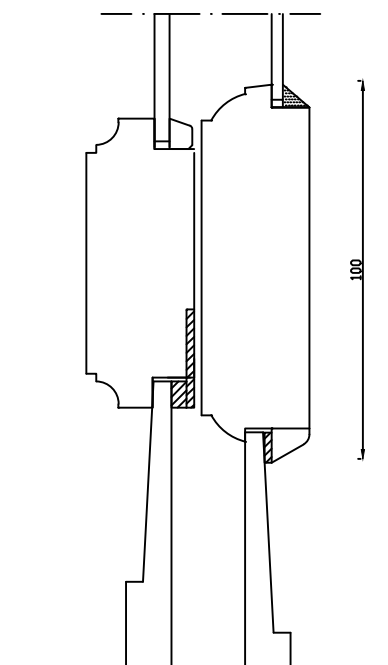

Indvendig

Kan også laves med 75mm udvendige side- og top rammer

Kittet er færdigmalet, og derved slipper kunden for at male det lige efter isætningen.

Bemærk det store lysindfald da den indv. ramme er 11mm mindre end den udv.