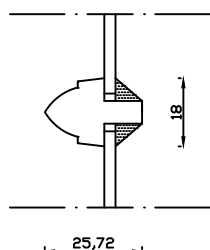

Indvendig

Kan også laves med 75mm udvendige side- og top rammer

Kittet er færdigmalet, og derved slipper kunden for at male det lige efter isætningen.

Bemærk det store lysindfald da den indv. ramme er 11mm mindre end den udv.

Udvendig