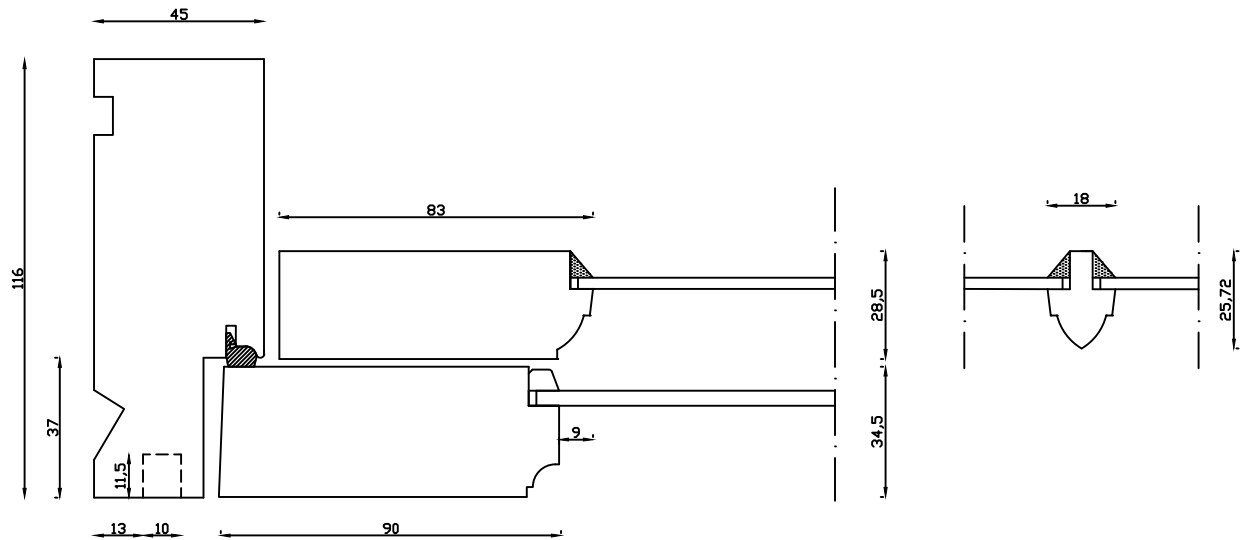

Udvendig

Indvendig

Linolie Døre & Vinduer  
Vestergade 33, DK-7550 Vemb  
Tlf.: +45 9788 5002

Mål:  
1:2

Dato:  
22.01.19

Tegn. nr.:  
04.041

Model:  
1920 terrassedør indadg.

Rev. nr.:  
0

Udarb. af:  
IS

Godkendt af:  
xxx

Betegnelse:  
Vandret snit