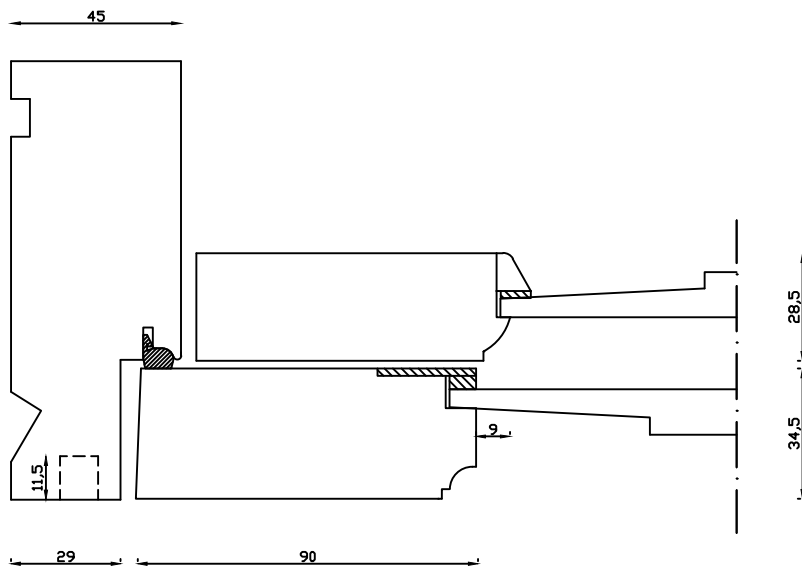

Udvendig

Indvendig

Linolie Døre & Vinduer  
Vestergade 33, DK-7550 Vemb  
Tlf.: +45 9788 5002

Mål:  
1:2

Dato:  
22.01.19

Tegn. nr.:  
04.041

Model:  
1920 terrassedør indadg.

Rev. nr.:  
0

Udarb. af:  
IS

Godkendt af:  
xxx

Betegnelse:  
Vandret snit