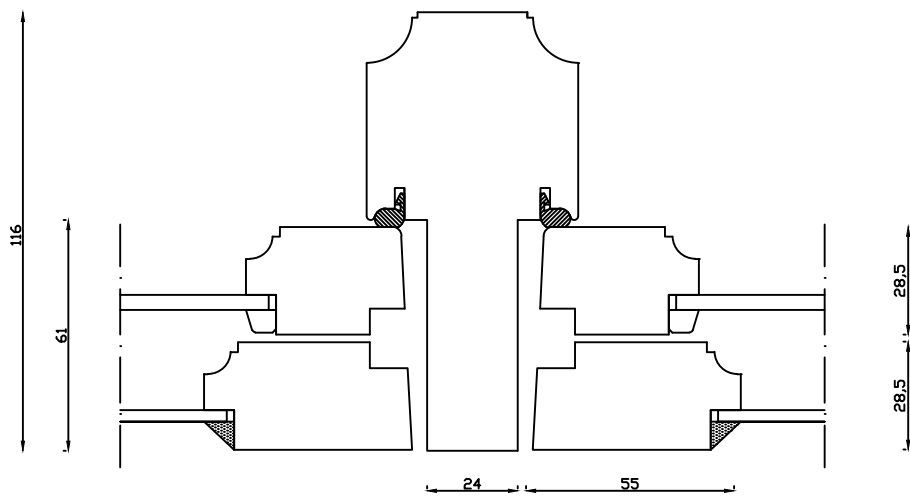

Indvendig

56

Udvendig

Linolie Døre & Vinduer  
Vestergade 33, DK-7550 Vemb  
Tlf: +45 9788 5002

Mål:  
1:2

Rev. nr.:  
0

Dato:  
15.01.19

Udarb. af:  
IS

Tegn. nr.:  
03.002

Godkendt af:  
xxx

Model:  
1900

Betegnelse:  
Vandret snit