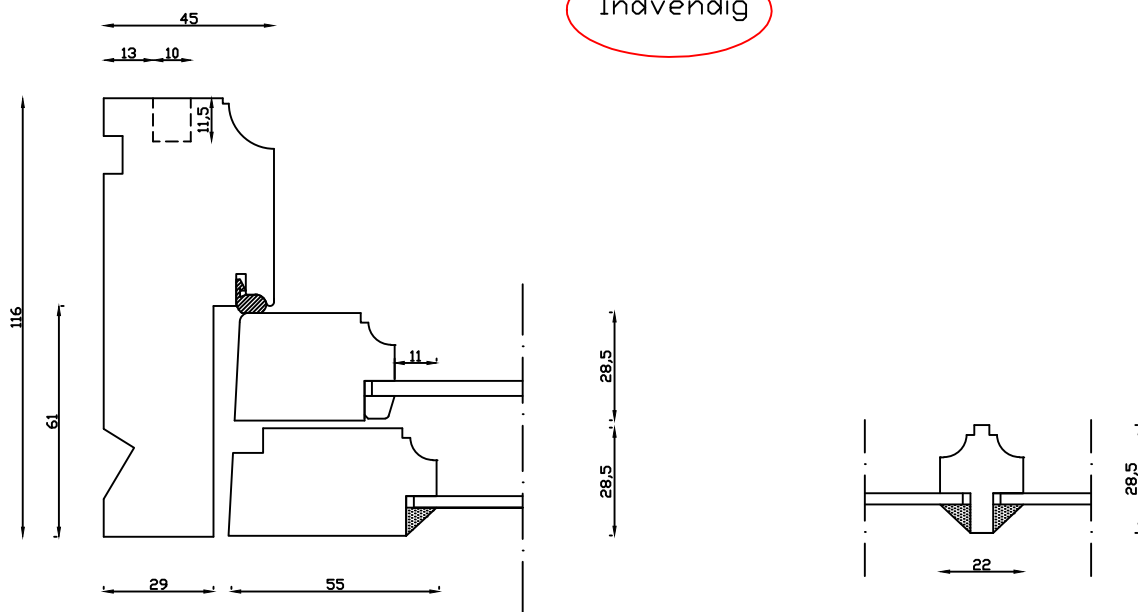

Indvendig

56

Udvendig

Linolie Døre & Vinduer  
Vestergade 33, DK-7550 Vemb  
Tlf: +45 9788 5002

Mål:  
1:2

Rev. nr.:  
0

Dato:  
15.01.19

Udarb. af:  
IS

Tegn. nr.:  
03.002

Godkendt af:  
xxx

Model:  
1900

Betegnelse:  
Vandret snit