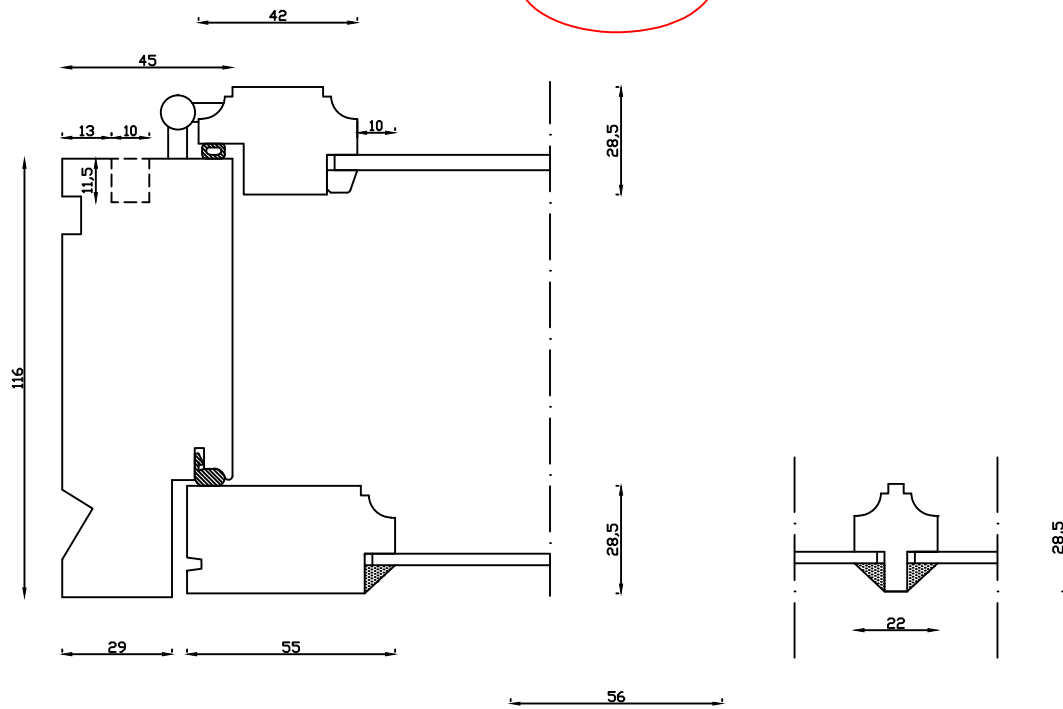

Indvendig

Udvendig

Linolie Døre & Vinduer  
Vestergade 33, DK-7550 Vemb  
Tlf.: +45 9788 5002

Mål:  
1:2

Dato:  
16.01.19

Tegn. nr.:  
03.011

Model:  
1900 med forsats

Rev. nr.:  
0

Udarb. af:  
IS

Godkendt af:  
xxx

Betegnelse:  
Vandret snit