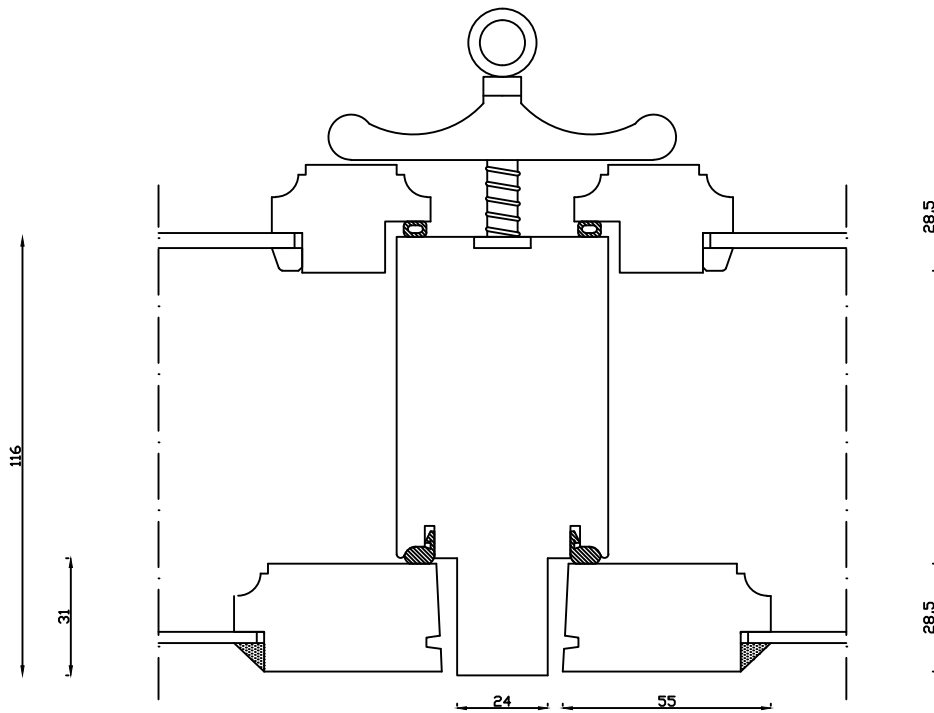

Indvendig

Udvendig

Linolie Døre & Vinduer  
Vestergade 33, DK-7550 Vemb  
Tlf.: +45 9788 5002

Mål:  
1:2

Dato:  
16.01.19

Tegn. nr.:  
03.011

Model:  
1900 med forsats

Rev. nr.:  
0

Udarb. af:  
IS

Godkendt af:  
xxx

Betegnelse:  
Vandret snit