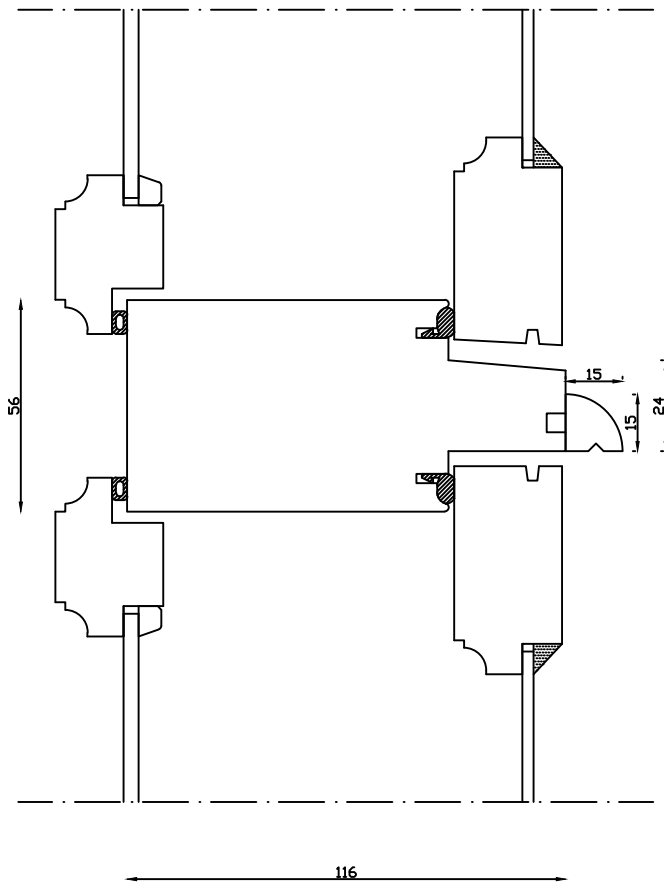

Kittet er færdigmalet, og derved slipper kunden for at male det lige efter isætningen.

Indvendig

Udvendig

Linolie Døre & Vinduer
Vestergade 33, DK-7550 Vemb
Tlf: +45 9788 5002

Mål:
1:2

Dato:
16.01.19

Tegn. nr.:
03.010

Model:
1900 med forsats

Rev. nr.:
0

Udarb. af:
IS

Godkendt af:
xxx

Betegnelse:
Lodret snit