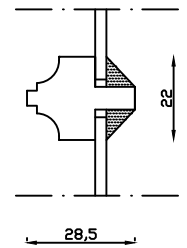

Kittet er færdigmalet, og derved slipper kunden for at male det lige efter isætningen.

Indvendig

Udvendig

Linolie Døre & Vinduer
Vestergade 33, DK-7550 Vemb
Tlf: +45 9788 5002

Mål:
1:2

Dato:
16.01.19

Tegn. nr.:
03.010

Model:
1900 med forsats

Rev. nr.:
0

Udarb. af:
IS

Godkendt af:
xxx

Betegnelse:
Lodret snit