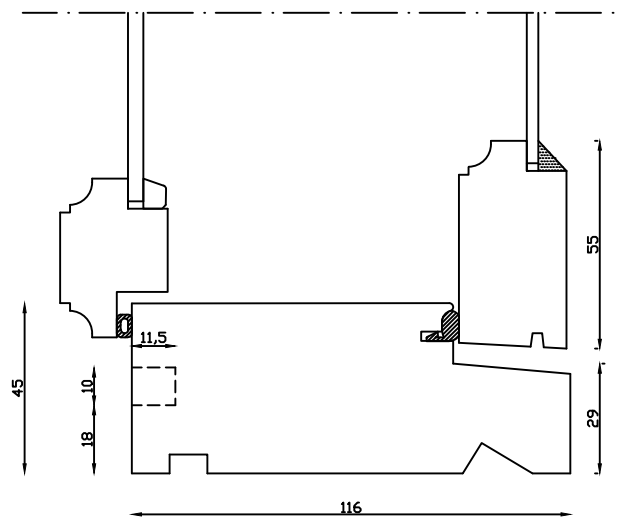

Kittet er færdigmalet, og derved slipper kunden for at male det lige efter isætningen.

Indvendig

Udvendig

Linolie Døre & Vinduer
Vestergade 33, DK-7550 Vemb
Tlf: +45 9788 5002

Mål:
1:2

Dato:
16.01.19

Tegn. nr.:
03.010

Model:
1900 med forsats

Rev. nr.:
0

Udarb. af:
IS

Godkendt af:
xxx

Betegnelse:
Lodret snit