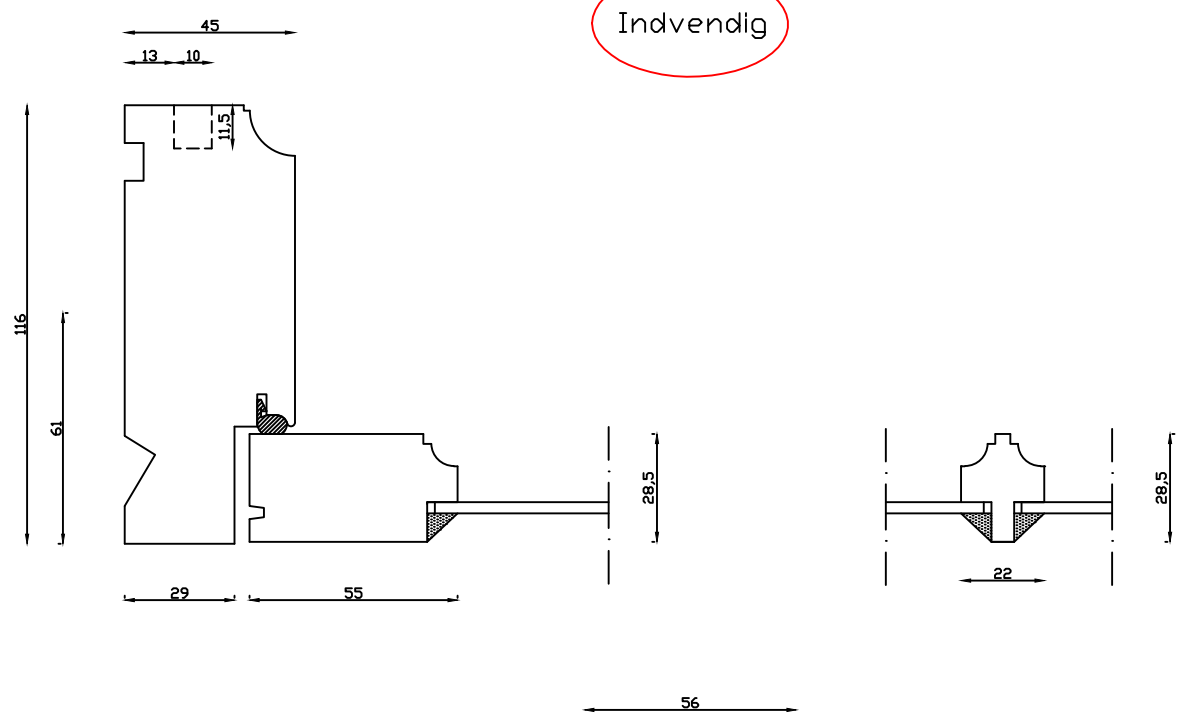

Indvendig

Udvendig

 Linolie Døre & Vinduer Vestergade 33, DK-7550 Vemb Tlf : +45 9788 5002	Mål: 1:2	Dato: 16.01.19	Tegn. nr.: 03.021	Model: 1900 enkel lags
	Rev. nr.: 0	Udarb. af: IS	Godkendt af: xxx	Betegnelse: Vandret snit