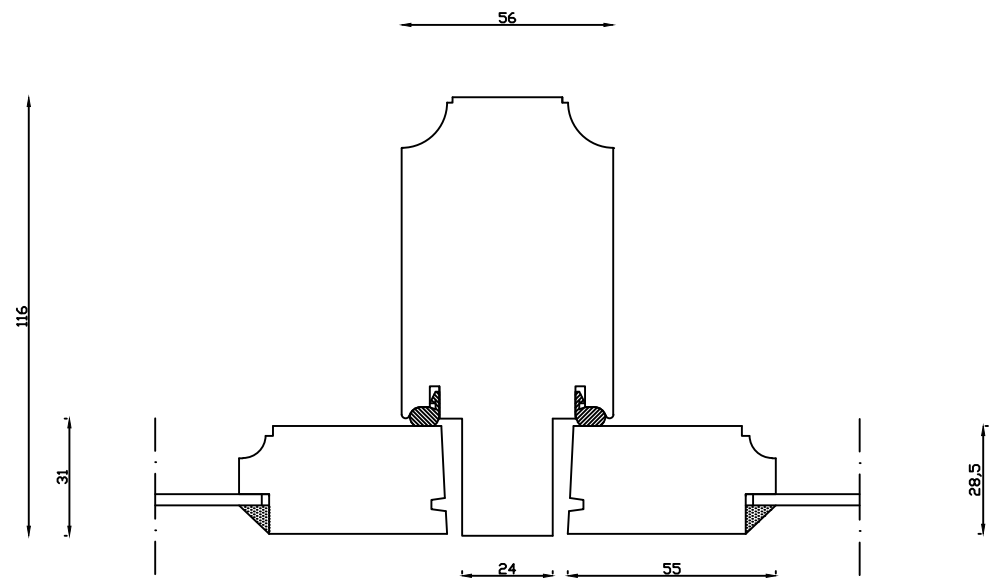

Indvendig

Udvendig

 Linolie Døre & Vinduer Vestergade 33, DK-7550 Vemb Tlf : +45 9788 5002	Mål: 1:2	Dato: 16.01.19	Tegn. nr.: 03.021	Model: 1900 enkel lags
	Rev. nr.: 0	Udarb. af: IS	Godkendt af: xxx	Betegnelse: Vandret snit