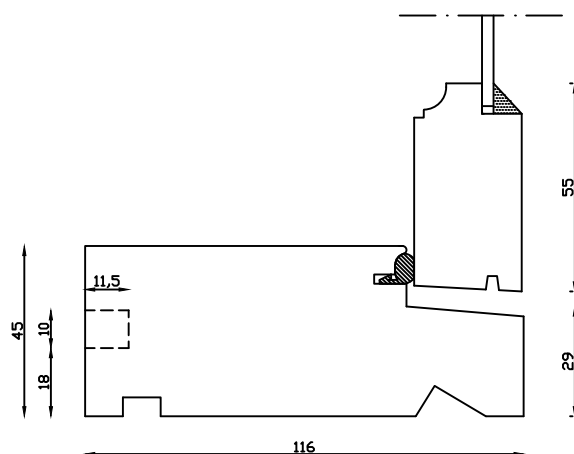

Indvendig

Kittet er færdigmalet, og derved slipper kunden for at male det lige efter isætningen.

Udvendig

M&l: 1:2	Dato: 05.01.19	Tegn. nr.: 03.020	Model: 1900 enkel lags
Rev. nr.: 0	Udarb. af: IS	Godkendt af: xxx	Betegnelse: Lodret snit