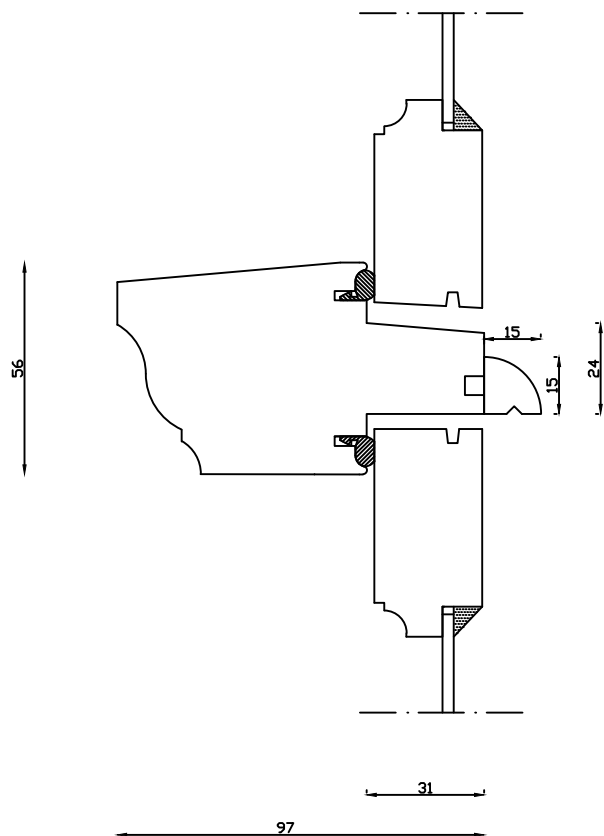

Indvendig

Kittet er færdigmalet, og derved slipper kunden for at male det lige efter isætningen.

Udvendig

M&l: 1:2	Dato: 05.01.19	Tegn. nr.: 03.020	Model: 1900 enkel lags
Rev. nr.: 0	Udarb. af: IS	Godkendt af: xxx	Betegnelse: Lodret snit