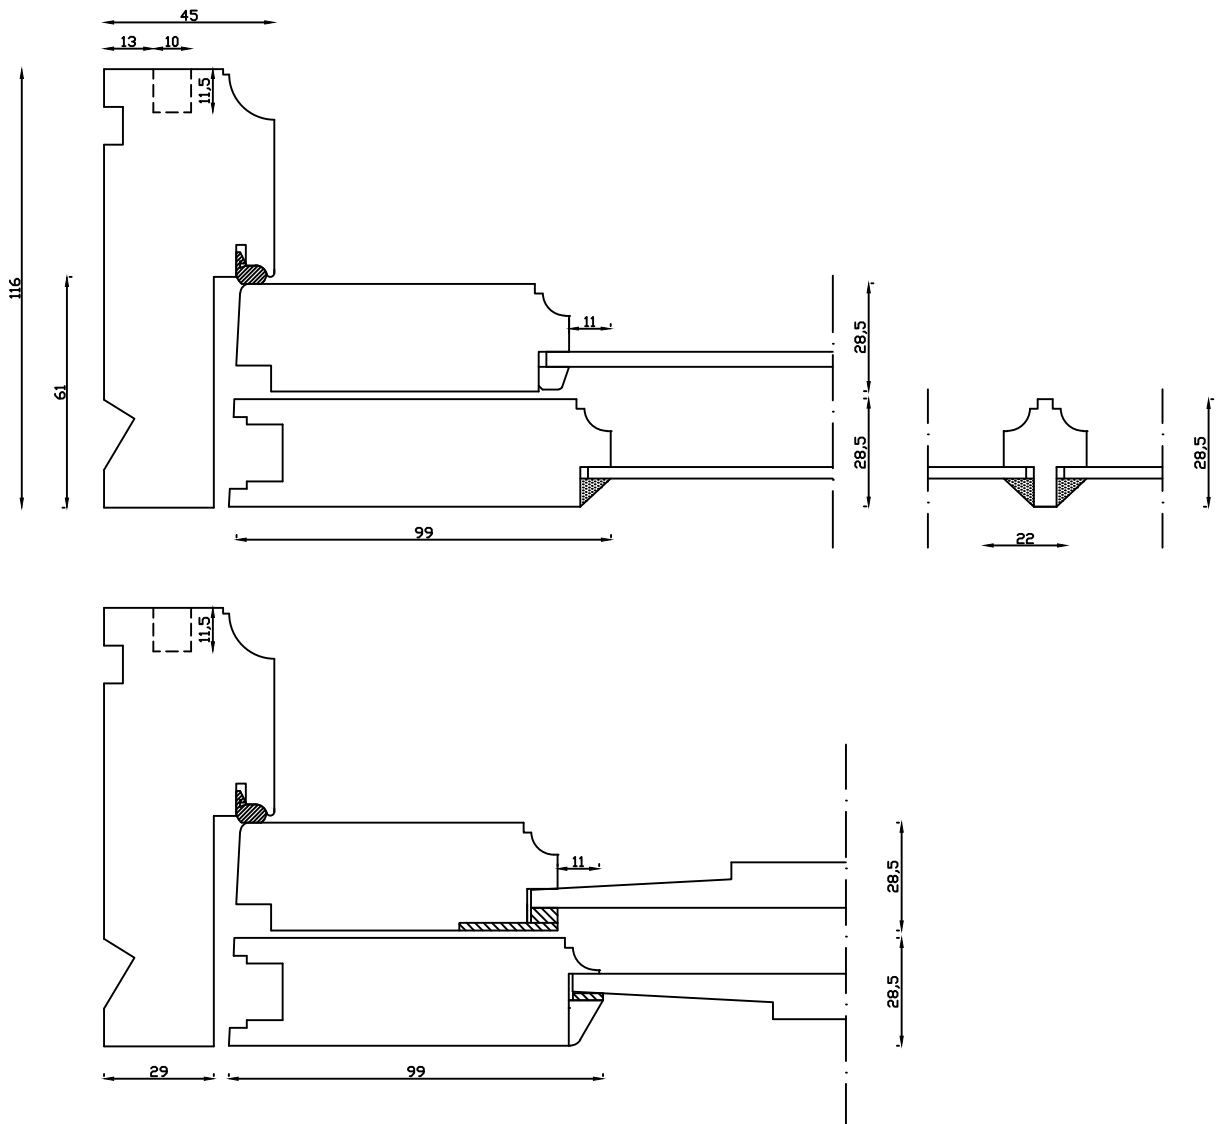

Indvendig

Kan også laves med 75mm
udvendige side- og top
rammer

Udvendig

Linolie Døre & Vinduer
Vestergade 33, DK-7550 Vemb
Tlf.: +45 9788 5002

Mål:
1:2

Rev. nr.:
0

Dato:
22.01.19

Udarb. af:
IS

Tegn. nr.:
03.031

Godkendt af:
xxx

Model:
1900 terrassedør udadg.

Betegnelse:
Vandret snit