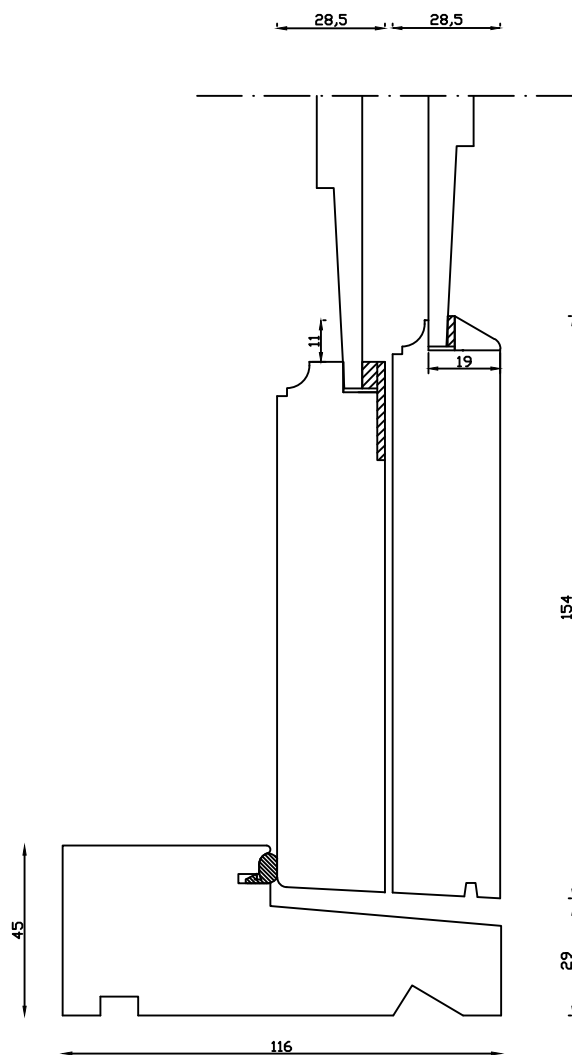

Kan også laves med 75mm  
udvendige side- og top  
rammer

Kittet er færdigmalet, og  
derved slipper kunden for  
at male det lige efter  
isætningen.

Bemærk det store lysindfald da den  
indv. ramme er 11mm mindre end den  
udv.

M&l: 1:2	Dato: 22.01.19	Tegn. nr.:	Model:
Rev. nr.:	Udarb. af:	Godkendt af:	Betegnelse:
0	IS	xxx	Lodret snit
			1900 terrassedør udadg.