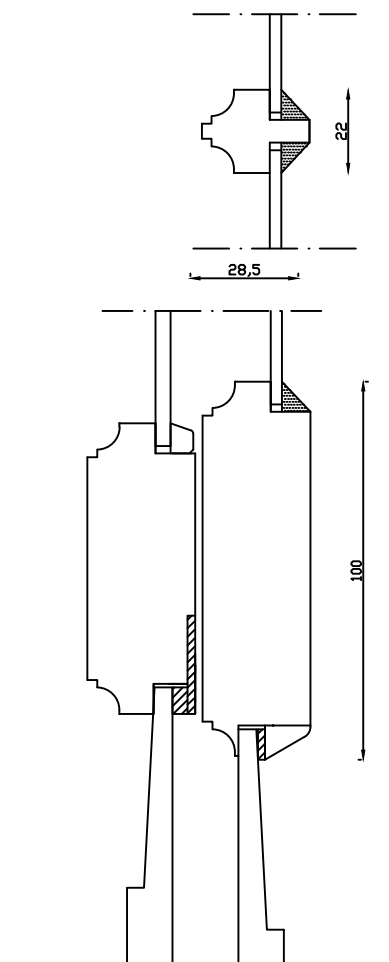

Kan også laves med 75mm  
udvendige side- og top  
rammer

Kittet er færdigmalet, og  
derved slipper kunden for  
at male det lige efter  
isætningen.

Bemærk det store lysindfald da den  
indv. ramme er 11mm mindre end den  
udv.

M&l: 1:2	Dato: 22.01.19	Tegn. nr.:	Model:
Rev. nr.:	Udarb. af:	Godkendt af:	Betegnelse:
0	IS	xxx	Lodret snit
			1900 terrassedør udadg.