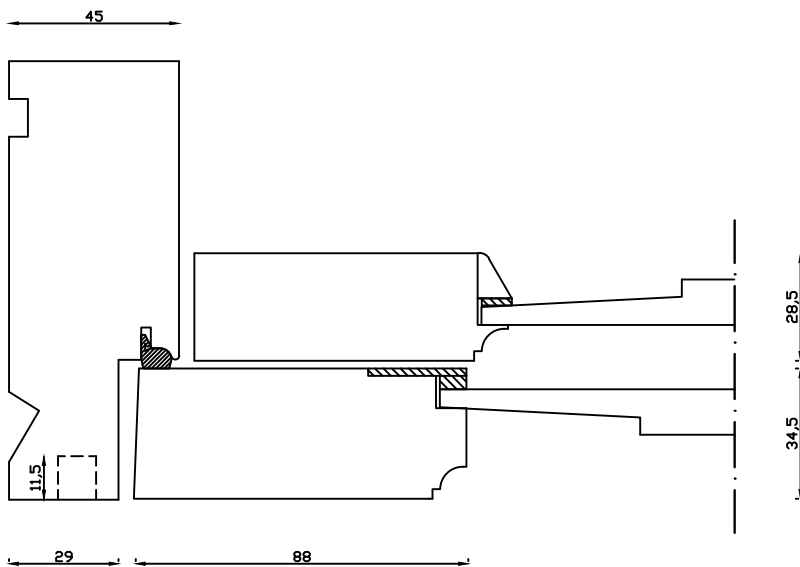

Udvendig

Indvendig

Linolie Døre & Vinduer
Vestergade 33, DK-7550 Vemb
Tlf.: +45 9788 5002

Mål:
1:2

Rev. nr.:
0

Dato:
22.01.19

Udarb. af:
IS

Tegn. nr.:
03.041

Godkendt af:
xxx

Model:
1900 terrassedør indadg.

Betegnelse:
Vandret snit