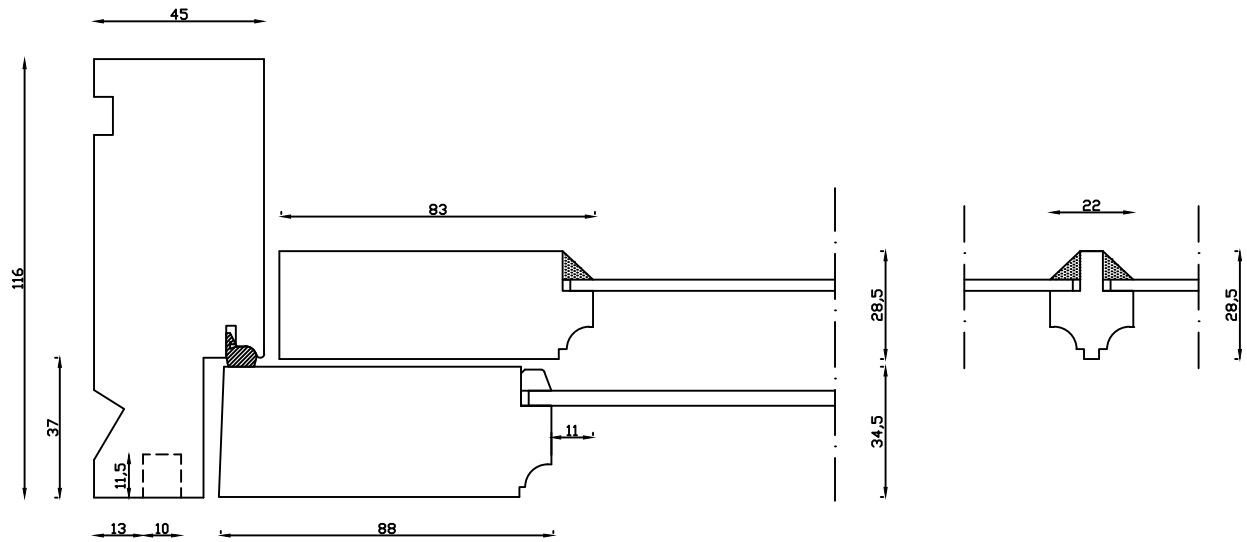

Udvendig

Indvendig

Linolie Døre & Vinduer
Vestergade 33, DK-7550 Vemb
Tlf.: +45 9788 5002

Mål:
1:2

Rev. nr.:
0

Dato:
22.01.19

Udarb. af:
IS

Tegn. nr.:
03.041

Godkendt af:
xxx

Model:
1900 terrassedør indadg.

Betegnelse:
Vandret snit