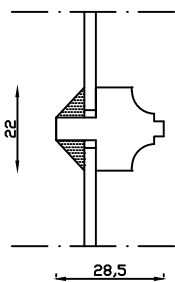

Udvendig

Kittet er færdigmalet, og derved slipper kunden for at male det lige efter isætningen.

Bemærk det store lysindfald da den indv. ramme er 11mm mindre end den udv.

Indvendig

M&l: 1:2	Dato: 22.01.19	Tegn. nr.: 03.040	Model: 1900 terrassedør indadg.
Rev. nr.: 0	Udarb. af: IS	Godkendt af: xxx	Betegnelse: Lodret snit