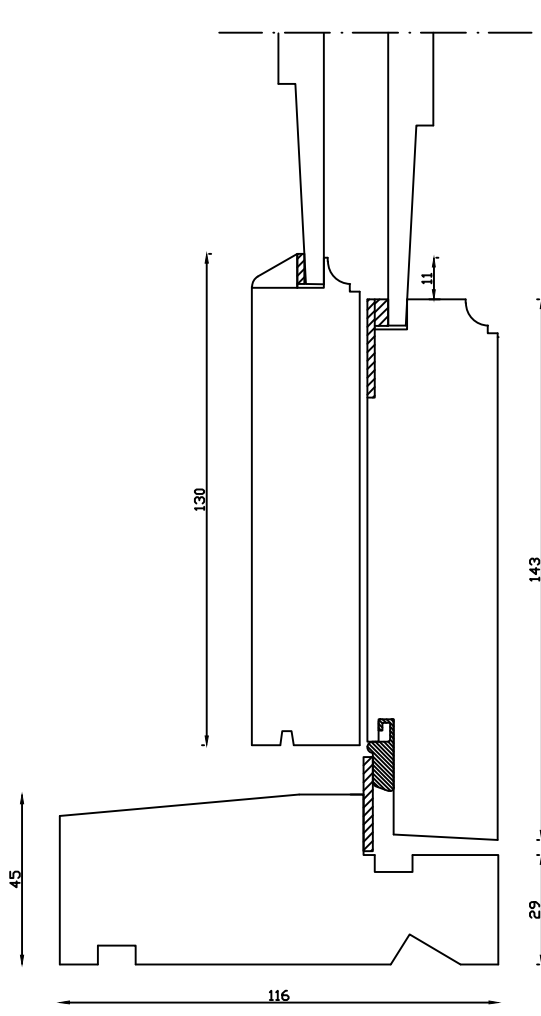

Udvendig

Kittet er færdigmalet, og derved slipper kunden for at male det lige efter isætningen.

Bemærk det store lysindfald da den indv. ramme er 11mm mindre end den udv.

Indvendig

M&l: 1:2	Dato: 22.01.19	Tegn. nr.: 03.040	Model: 1900 terrassedør indadg.
Rev. nr.: 0	Udarb. af: IS	Godkendt af: xxx	Betegnelse: Lodret snit