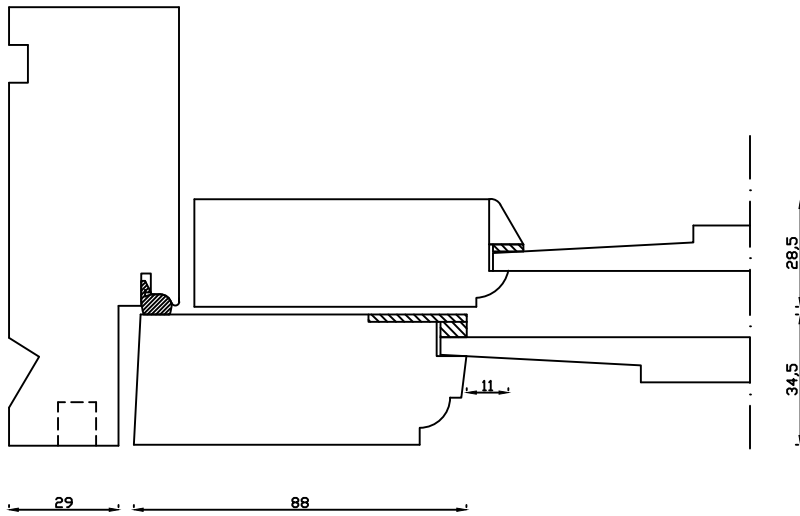

Udvendig

Indvendig

Linolie Døre & Vinduer
Vestergade 33, DK-7550 Vemb
Tlf.: +45 9788 5002

Mål:
1:2

Rev. nr.:
0

Dato:
13.02.19

Udarb. af:
IS

Tegn. nr.:
02.041

Godkendt af:
xxx

Model:
1856 terrassedør indadg.

Betegnelse:
Vandret snit