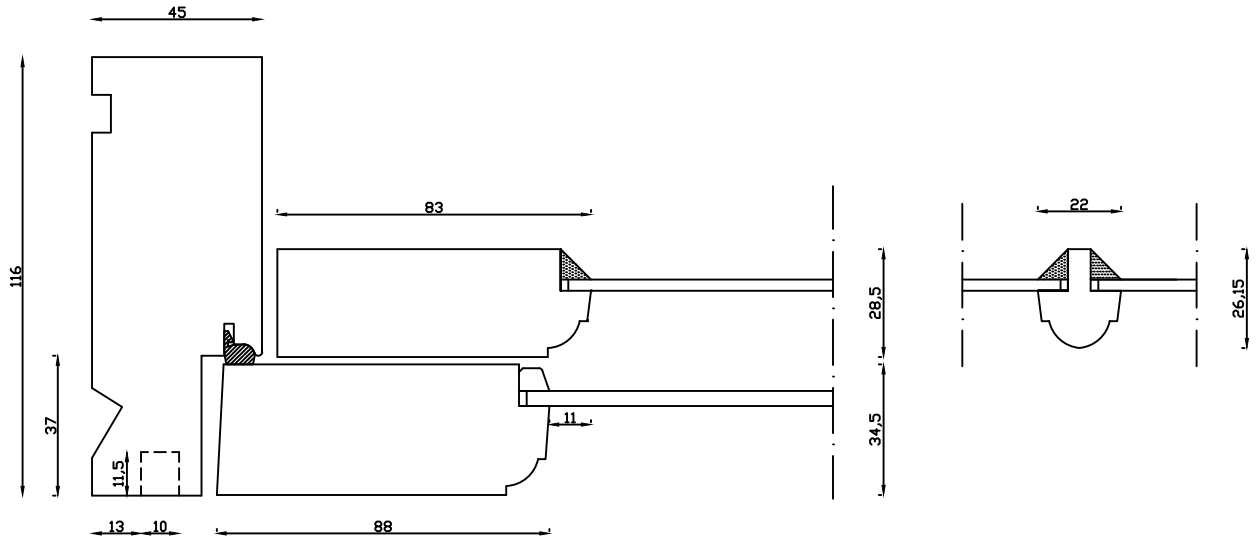

Udvendig

Indvendig

Linolie Døre & Vinduer
Vestergade 33, DK-7550 Vemb
Tlf.: +45 9788 5002

Mål:
1:2

Rev. nr.:
0

Dato:
13.02.19

Udarb. af:
IS

Tegn. nr.:
02.041

Godkendt af:
xxx

Model:
1856 terrassedør indadg.

Betegnelse:
Vandret snit