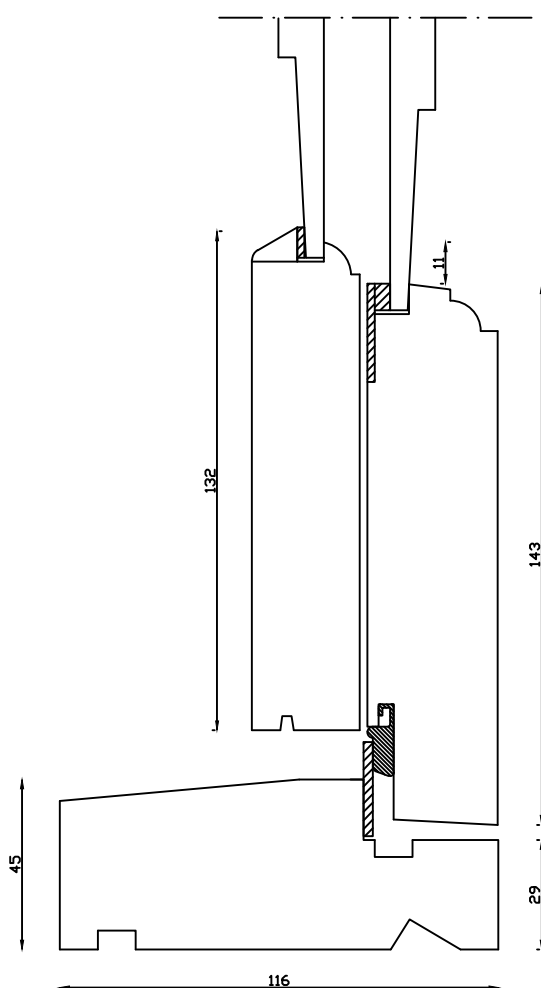

Udvendig

Kittet er færdigmalet, og derved slipper kunden for at male det lige efter isætningen.

Bemærk det store lysindfald da den indv. ramme er 11mm mindre end den udv.

28,5 34,5

28,5 34,5

Indvendig

Linolie Døre & Vinduer  
Vestergade 33, DK-7550 Vemb  
Tlf.: +45 9788 5002

Mål:  
1:2

Rev. nr.:  
0

Dato:  
13.02.19

Udarb. af:  
IS

Tegn. nr.:  
02.040

Godkendt af:  
xxx

Model:  
1856 terrassedør indadg.

Betegnelse:  
Lodret snit