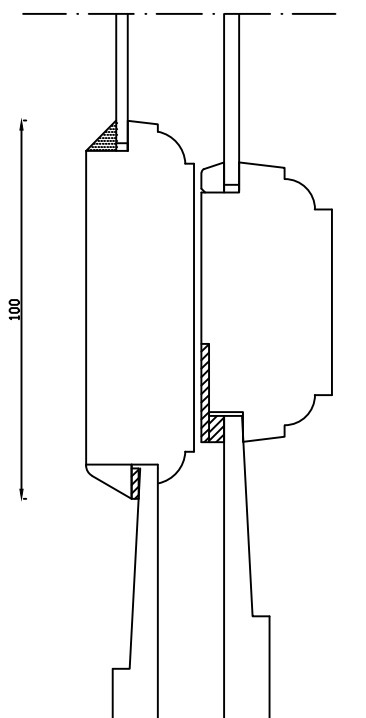

Udvendig

Kittet er færdigmalet, og derved slipper kunden for at male det lige efter isætningen.

Bemærk det store lysindfald da den indv. ramme er 11mm mindre end den udv.

28,5 34,5

28,5 34,5

Indvendig

Linolie Døre & Vinduer  
Vestergade 33, DK-7550 Vemb  
Tlf.: +45 9788 5002

Mål:  
1:2

Rev. nr.:  
0

Dato:  
13.02.19

Udarb. af:  
IS

Tegn. nr.:  
02.040

Godkendt af:  
xxx

Model:  
1856 terrassedør indadg.

Betegnelse:  
Lodret snit