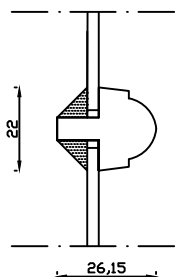

Udvendig

Kittet er færdigmalet, og derved slipper kunden for at male det lige efter isætningen.

Bemærk det store lysindfald da den indv. ramme er 11mm mindre end den udv.

28,5 34,5

28,5 34,5

Indvendig

Linolie Døre & Vinduer  
Vestergade 33, DK-7550 Vemb  
Tlf.: +45 9788 5002

Mål:  
1:2

Rev. nr.:  
0

Dato:  
13.02.19

Udarb. af:  
IS

Tegn. nr.:  
02.040

Godkendt af:  
xxx

Model:  
1856 terrassedør indadg.

Betegnelse:  
Lodret snit