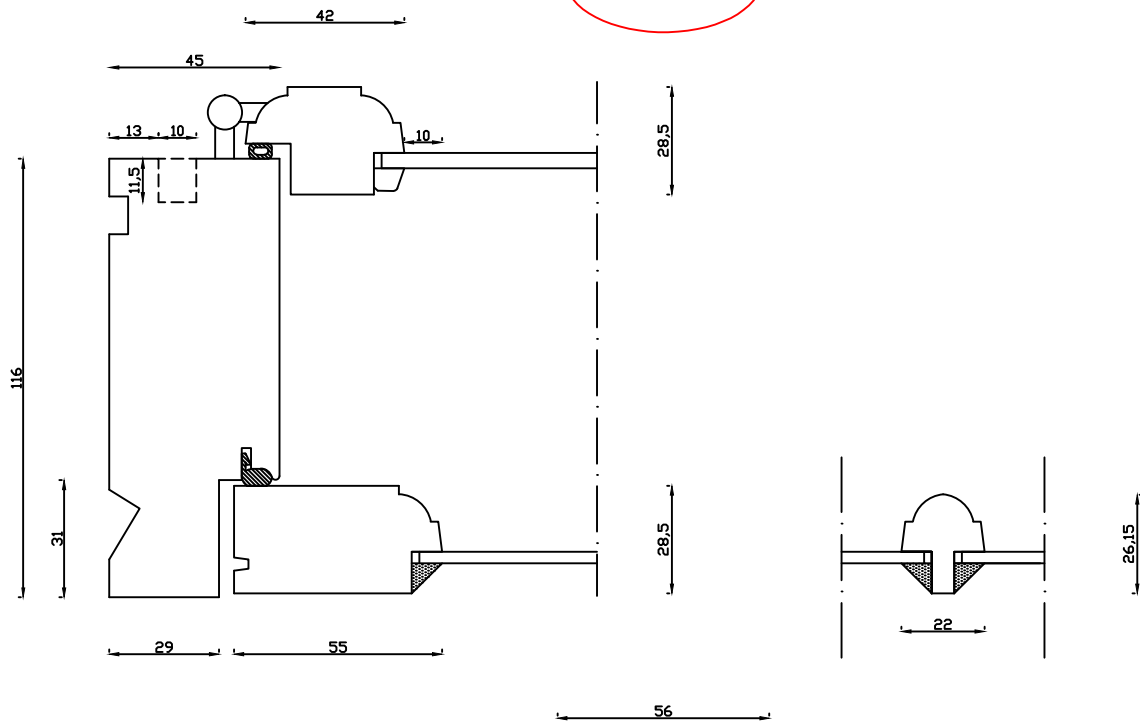

Indvendig

Udvendig

  
**Linolie Døre & Vinduer**  
 Vestergade 33, DK-7550 Vemb  
 Tlf.: +45 9788 5002

Mål:  
1:2

Dato:  
13.02.19

Tegn. nr.:  
02.011

Model:  
1856 med forsats

Rev. nr.:  
0

Udarb. af:  
IS

Godkendt af:  
xxx

Betegnelse:  
Vandret snit