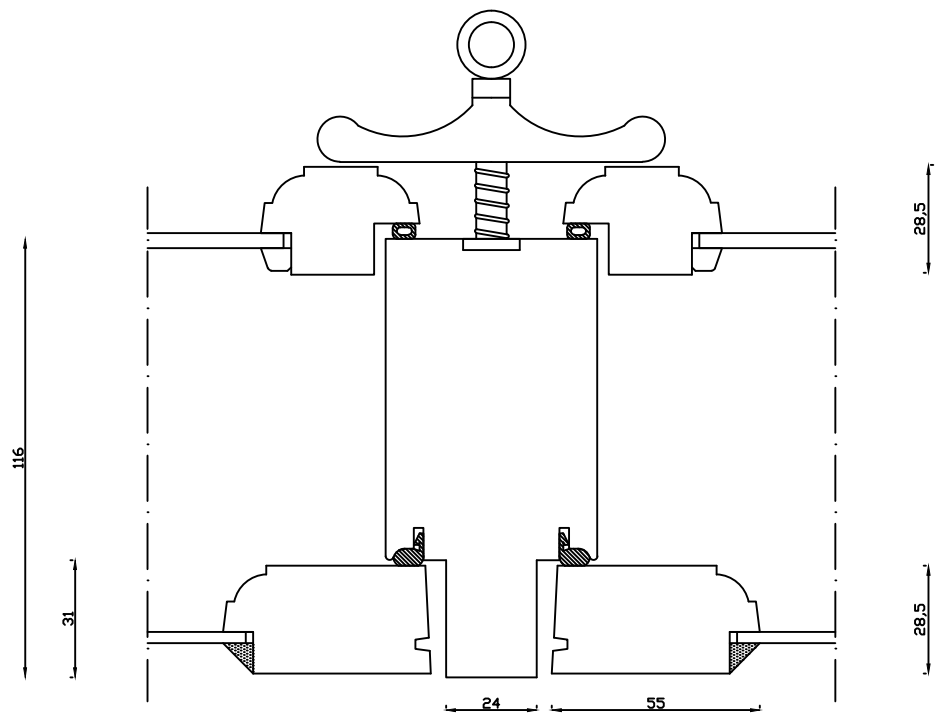

Indvendig

Udvendig

  
**Linolie Døre & Vinduer**  
 Vestergade 33, DK-7550 Vemb  
 Tlf.: +45 9788 5002

Mål:  
1:2

Dato:  
13.02.19

Tegn. nr.:  
02.011

Model:  
1856 med forsats

Rev. nr.:  
0

Udarb. af:  
IS

Godkendt af:  
xxx

Betegnelse:  
Vandret snit