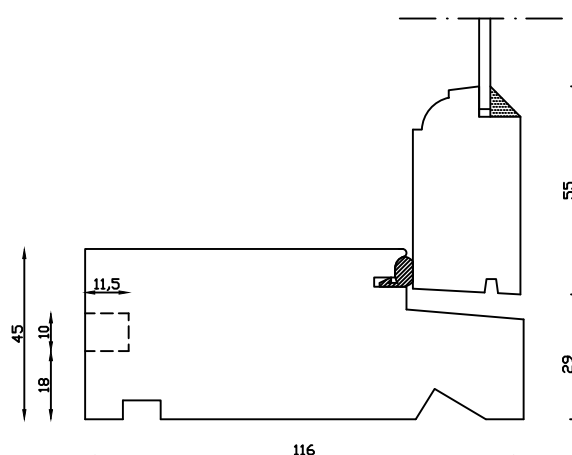

Indvendig

Kittet er færdigmalet, og derved slipper kunden for at male det lige efter isætningen.

Udvendig

M&l: 1:2	Dato: 13.02.19	Tegn. nr.: 02.020	Model: 1856 enkelt lags
Rev. nr.: 0	Udarb. af: IS	Godkendt af: xxx	Betegnelse: Lodret snit