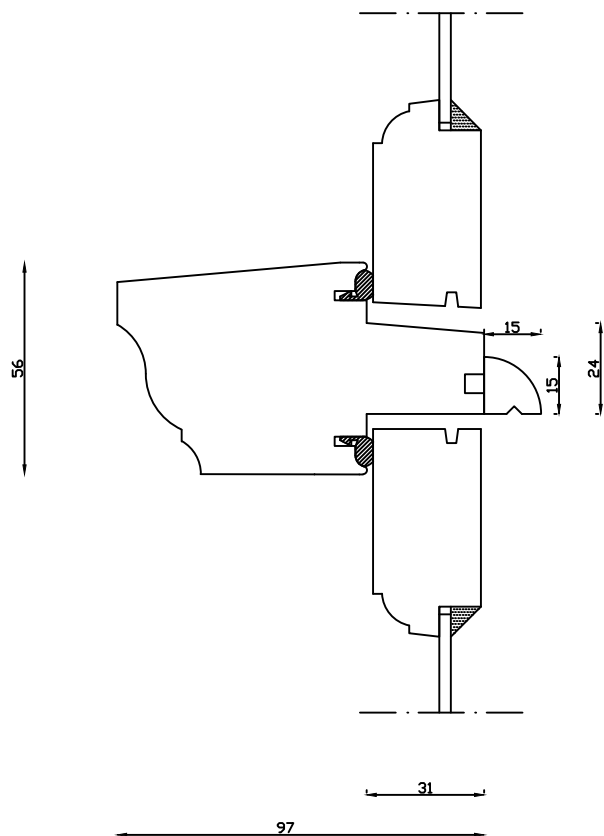

Indvendig

Kittet er færdigmalet, og derved slipper kunden for at male det lige efter isætningen.

Udvendig

M&l: 1:2	Dato: 13.02.19	Tegn. nr.: 02.020	Model: 1856 enkelt lags
Rev. nr.: 0	Udarb. af: IS	Godkendt af: xxx	Betegnelse: Lodret snit