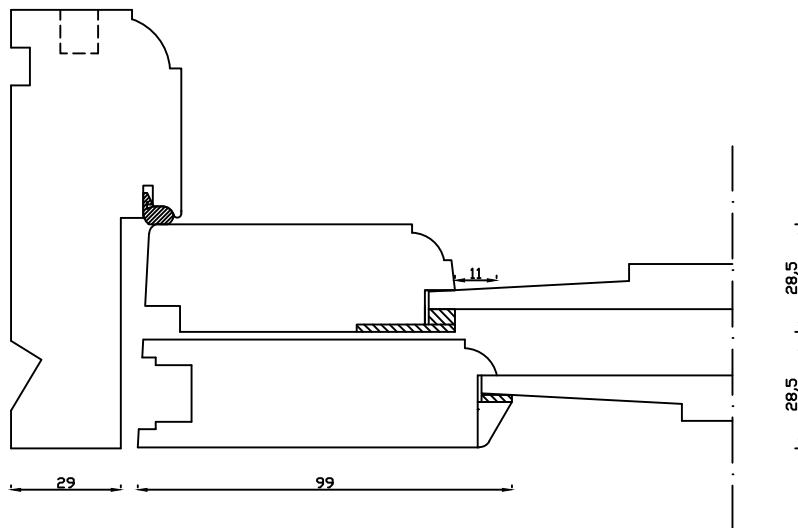

Indvendig

Kan også laves med 75mm
udvendige side- og top
rammer

Udvendig

Linolie Døre & Vinduer
Vestergade 33, DK-7550 Vemb
Tlf: +45 9788 5002

Mål:
1:2

Rev. nr.:
0

Dato:
13.02.19

Udarb. af:
IS

Tegn. nr.:
02.031

Godkendt af:
xxx

Model:
1856 terrassedør udadg.

Betegnelse:
Vandret snit