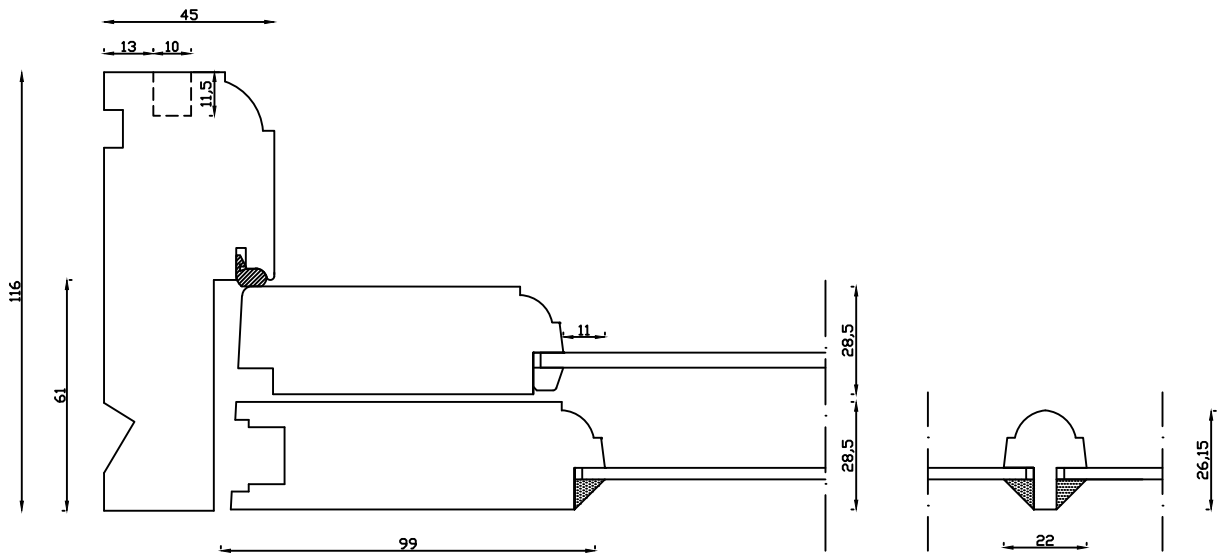

Indvendig

Kan også laves med 75mm
udvendige side- og top
rammer

Udvendig

Linolie Døre & Vinduer
Vestergade 33, DK-7550 Vemb
Tlf: +45 9788 5002

Mål:
1:2

Rev. nr.:
0

Dato:
13.02.19

Udarb. af:
IS

Tegn. nr.:
02.031

Godkendt af:
xxx

Model:
1856 terrassedør udadg.

Betegnelse:
Vandret snit