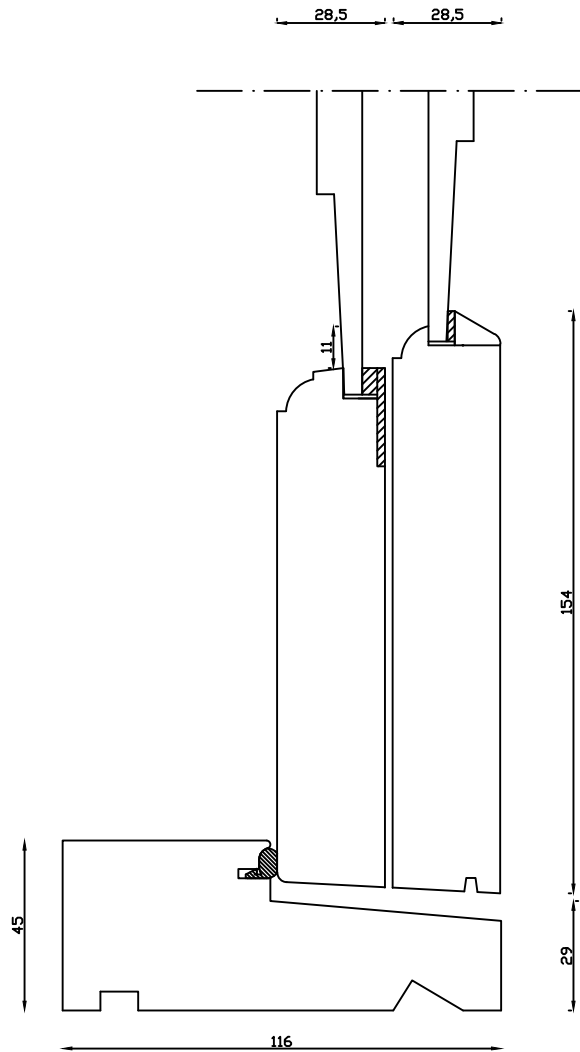

Kan også laves med 75mm
udvendige side- og top
rammer

Kittet er færdigmalet, og
derved slipper kunden for
at male det lige efter
isætningen.

Bemærk det store lysindfald da den
indv. ramme er 11mm mindre end den
udv.

Udvendig

Linolie Døre & Vinduer
Vestergade 33, DK-7550 Vemb
Tlf: +45 9788 5002

Mål:
1:2

Dato:
12.02.18

Tegn. nr.:
02.030

Model:
1856 terrassedør udadg.

Rev. nr.:
0

Udarb. af:
IS

Godkendt af:
xxx

Betegnelse:
Lodret snit