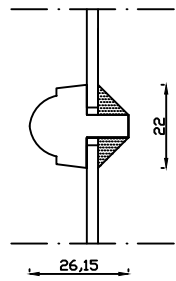

Kan også laves med 75mm
udvendige side- og top
rammer

Kittet er færdigmalet, og
derved slipper kunden for
at male det lige efter
isætningen.

Bemærk det store lysindfald da den
indv. ramme er 11mm mindre end den
udv.

Udvendig

Linolie Døre & Vinduer
Vestergade 33, DK-7550 Vemb
Tlf: +45 9788 5002

Mål:
1:2

Dato:
12.02.18

Tegn. nr.:
02.030

Model:
1856 terrassedør udadg.

Rev. nr.:
0

Udarb. af:
IS

Godkendt af:
xxx

Betegnelse:
Lodret snit