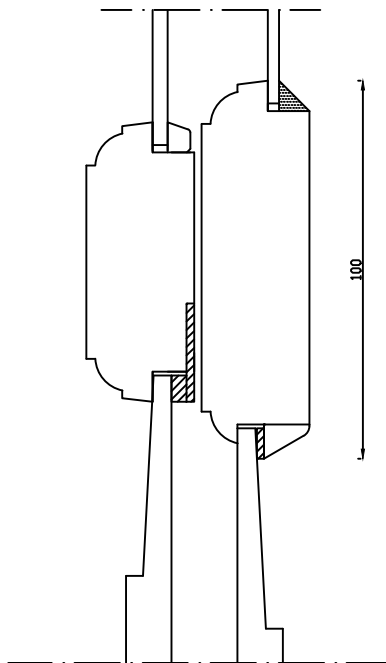

Kan også laves med 75mm
udvendige side- og top
rammer

Kittet er færdigmalet, og
derved slipper kunden for
at male det lige efter
isætningen.

Bemærk det store lysindfald da den
indv. ramme er 11mm mindre end den
udv.

Udvendig

Linolie Døre & Vinduer
Vestergade 33, DK-7550 Vemb
Tlf: +45 9788 5002

Mål:
1:2

Dato:
12.02.18

Tegn. nr.:
02.030

Model:
1856 terrassedør udadg.

Rev. nr.:
0

Udarb. af:
IS

Godkendt af:
xxx

Betegnelse:
Lodret snit