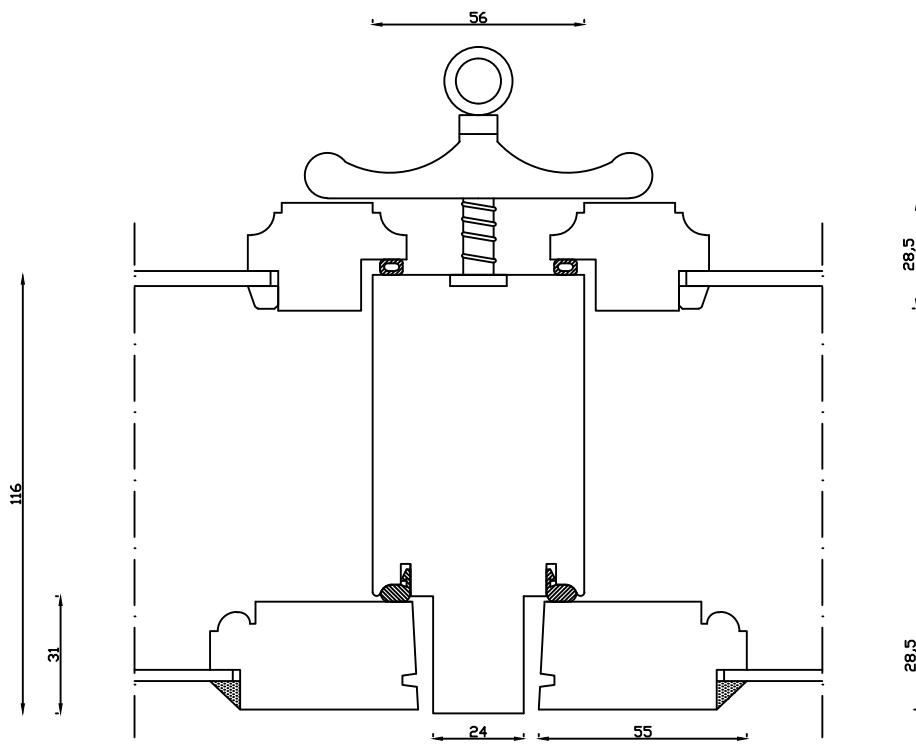

Indvendig

Udvendig

Linolie Døre & Vinduer
Vestergade 33, DK-7550 Vemb
Tlf.: +45 9788 5002

Mål:
1:2

Rev. nr.:
0

Dato:
25.10.18

Udarb. af:
IS

Tegn. nr.:
xxx

Godkendt af:
xxx

Model:
1800 med forsats

Betegnelse:
Vandret snit