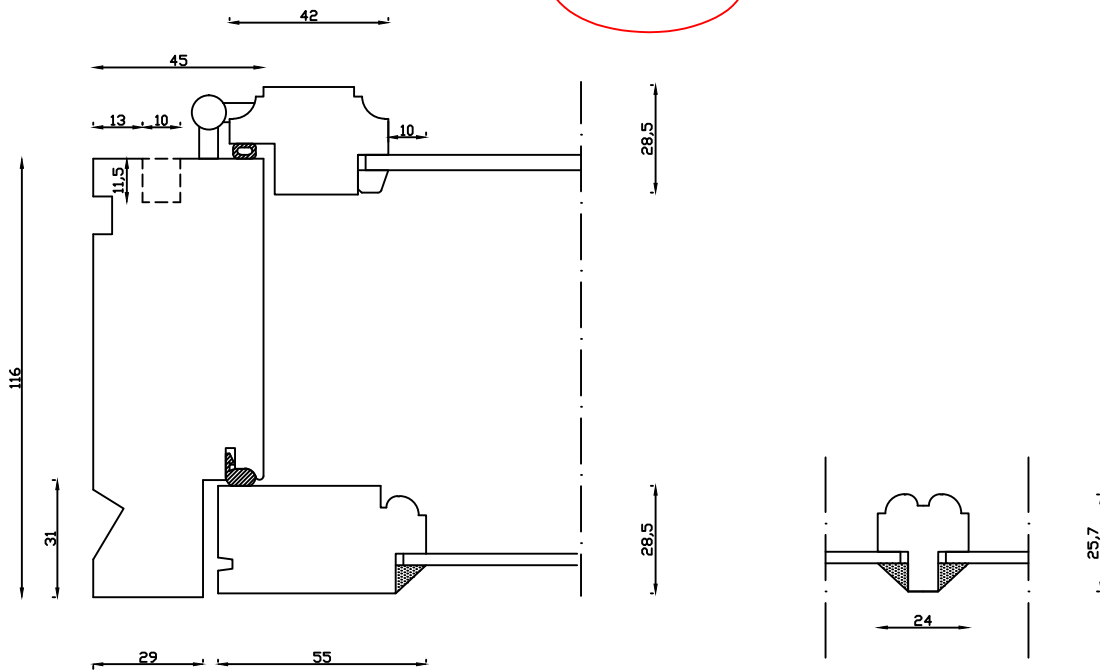

Indvendig

Udvendig

Linolie Døre & Vinduer
Vestergade 33, DK-7550 Vemb
Tlf.: +45 9788 5002

Mål:
1:2

Rev. nr.:
0

Dato:
25.10.18

Udarb. af:
IS

Tegn. nr.:
xxx

Godkendt af:
xxx

Model:
1800 med forsats

Betegnelse:
Vandret snit