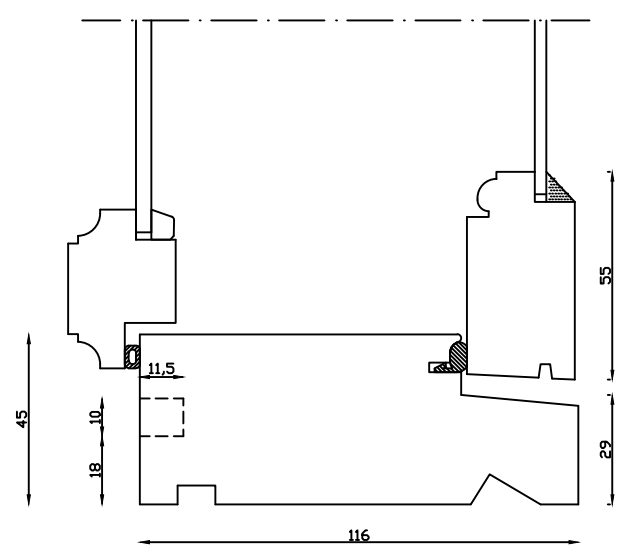

Kittet er færdigmalet, og derved slipper kunden for at male det lige efter isætningen.

Indvendig

Udvendig

 Linolie Døre & Vinduer Vestergade 33, DK-7550 Vemb Tlf: +45 9788 5002	Mål: 1:2	Dato: 21.11.18	Tegn. nr.: xxx	Model: 1800 med forsats
	Rev. nr.: 0	Udarb. af: IS	Godkendt af: xxx	Betegnelse: Lodret snit