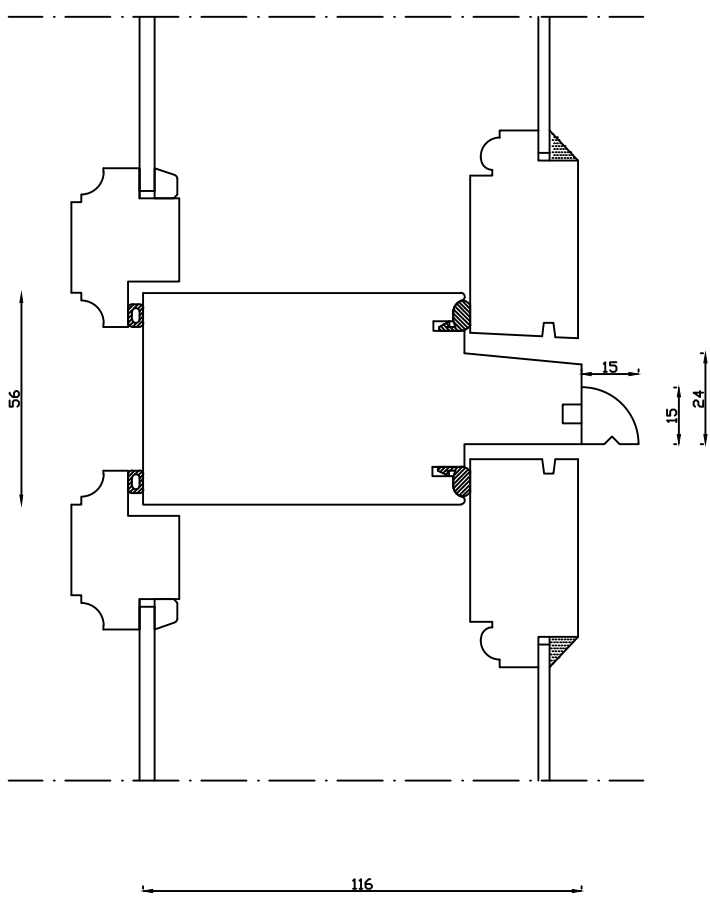

Kittet er færdigmalet, og derved slipper kunden for at male det lige efter isætningen.

Indvendig

Udvendig

 Linolie Døre & Vinduer Vestergade 33, DK-7550 Vemb Tlf: +45 9788 5002	Mål: 1:2	Dato: 21.11.18	Tegn. nr.: xxx	Model: 1800 med forsats
	Rev. nr.: 0	Udarb. af: IS	Godkendt af: xxx	Betegnelse: Lodret snit