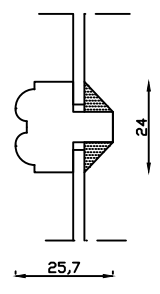

Kittet er færdigmalet, og derved slipper kunden for at male det lige efter isætningen.

Indvendig

Udvendig

 Linolie Døre & Vinduer Vestergade 33, DK-7550 Vemb Tlf: +45 9788 5002	Mål: 1:2	Dato: 21.11.18	Tegn. nr.: xxx	Model: 1800 med forsats
	Rev. nr.: 0	Udarb. af: IS	Godkendt af: xxx	Betegnelse: Lodret snit