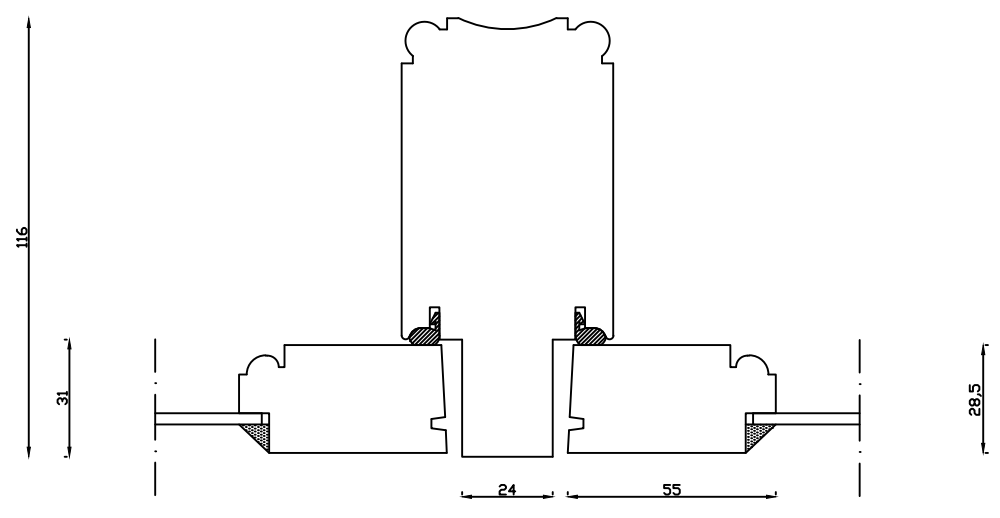

Indvendig

Udvendig

 Linolie Døre & Vinduer Vestergade 33, DK-7550 Vemb Tlf: +45 9788 5002	Mål: 1:2	Dato: 22.11.18	Tegn. nr.: xxx	Model: 1800 enkelt lags
	Rev. nr.: 0	Udarb. af: IS	Godkendt af: xxx	Betegnelse: Vandret snit