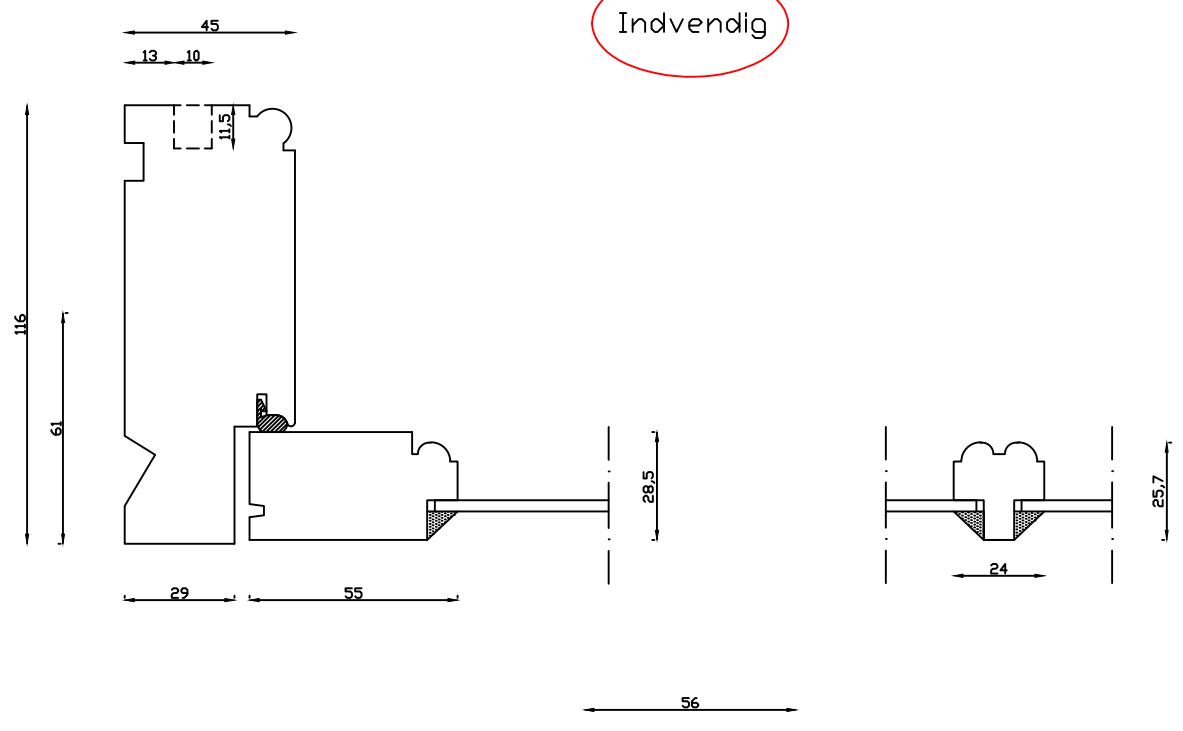

Indvendig

Udvendig

 Linolie Døre & Vinduer Vestergade 33, DK-7550 Vemb Tlf: +45 9788 5002	Mål: 1:2	Dato: 22.11.18	Tegn. nr.: xxx	Model: 1800 enkelt lags
	Rev. nr.: 0	Udarb. af: IS	Godkendt af: xxx	Betegnelse: Vandret snit