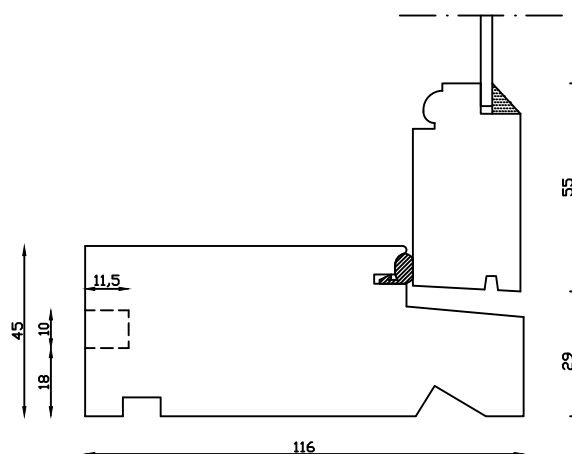

Indvendig

Kittet er færdigmalet, og derved slipper kunden for at male det lige efter isætningen.

Udvendig

28,5

M&l: 1:2	Dato: 22.11.18	Tegn. nr.: xxx	Model: 1800 enkelt lags
Rev. nr.: 1	Udarb. af: IS	Godkendt af: xxx	Betegnelse: Lodret snit