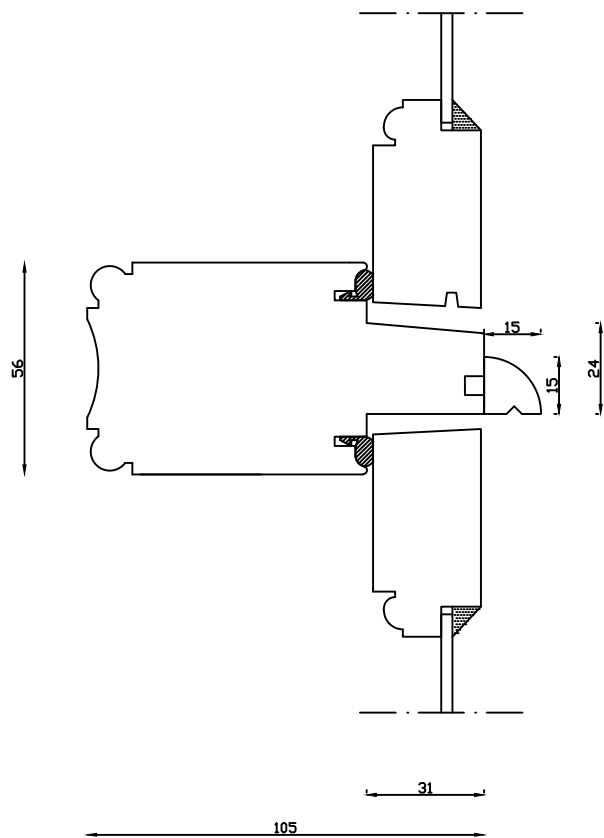

Indvendig

Kittet er færdigmalet, og derved slipper kunden for at male det lige efter isætningen.

Udvendig

28,5

M&l: 1:2	Dato: 22.11.18	Tegn. nr.: xxx	Model: 1800 enkelt lags
Rev. nr.: 1	Udarb. af: IS	Godkendt af: xxx	Betegnelse: Lodret snit