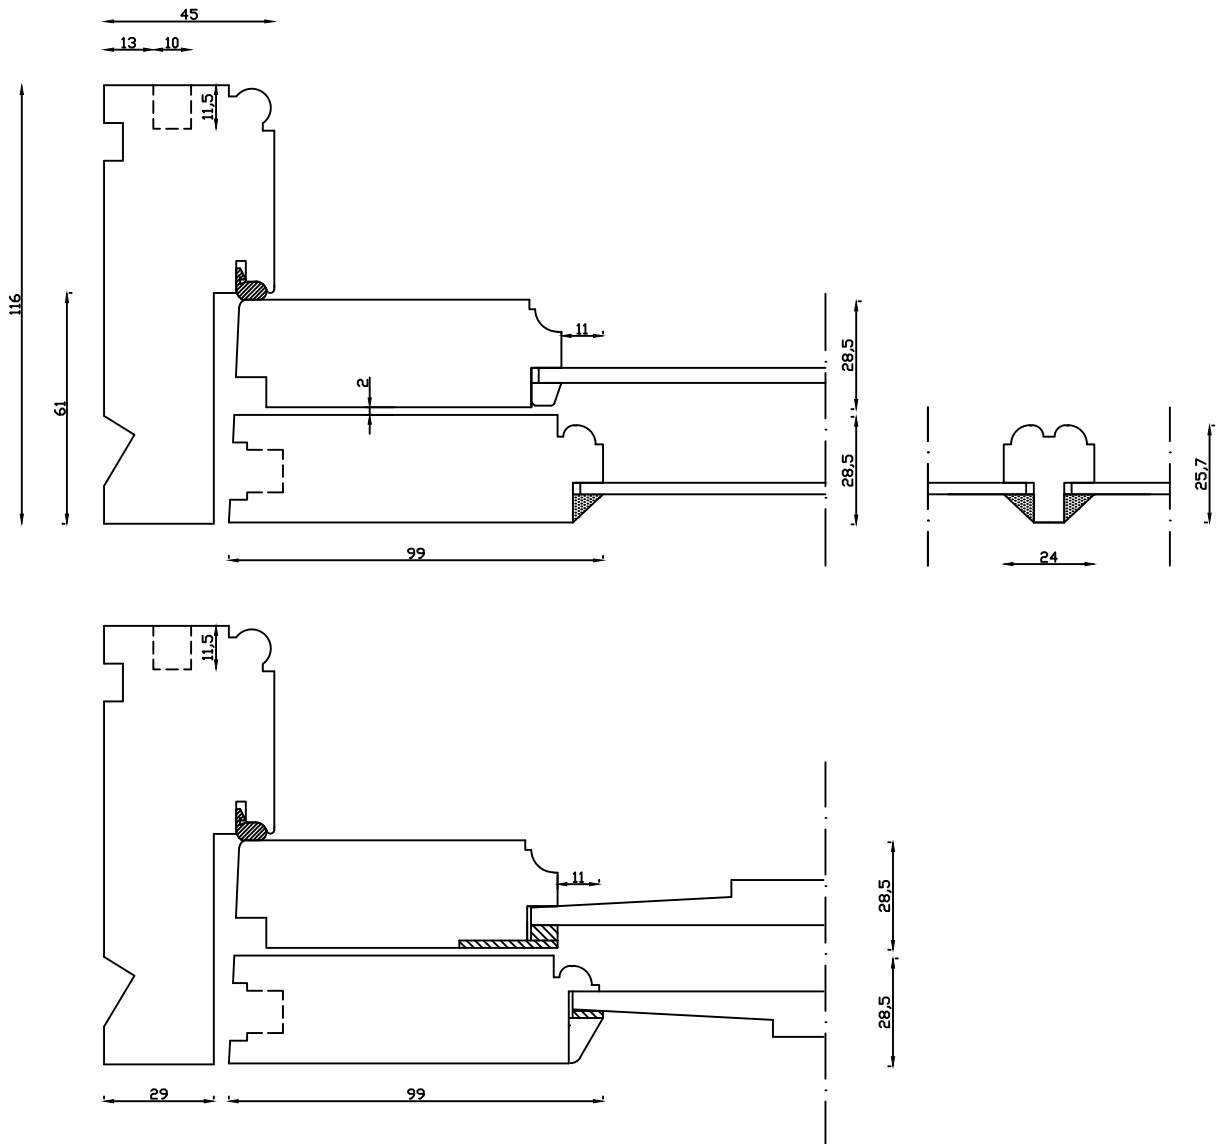

Indvendig

Kan også laves med 75mm
udvendige side- og top
rammer

Udvendig

Linolie Døre & Vinduer
Vestergade 33, DK-7550 Vemb
Tlf.: +45 9788 5002

Mål:
1:2

Rev. nr.:
0

Dato:
22.11.18

Udarb. af:
IS

Tegn. nr.:
xxx

Godkendt af:
xxx

Model:
1800 terrassedør udadg.

Betegnelse:
Vandret snit