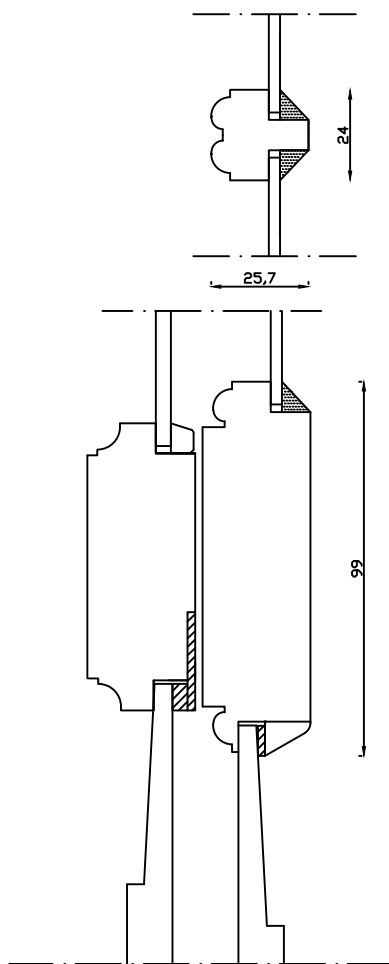

Kan også laves med 75mm udvendige side- og top rammer

Kittet er færdigmalet, og derved slipper kunden for at male det lige efter isætningen.

Bemærk det store lysindfald da den indv. ramme er 11mm mindre end den udv.

Udvendig

M&l: 1:2	Dato: 22.11.18	Tegn. nr.: xxx	Model: 1800 terrassedør udadg.
Rev. nr.: 0	Udarb. af: IS	Godkendt af: xxx	Betegnelse: Lodret snit