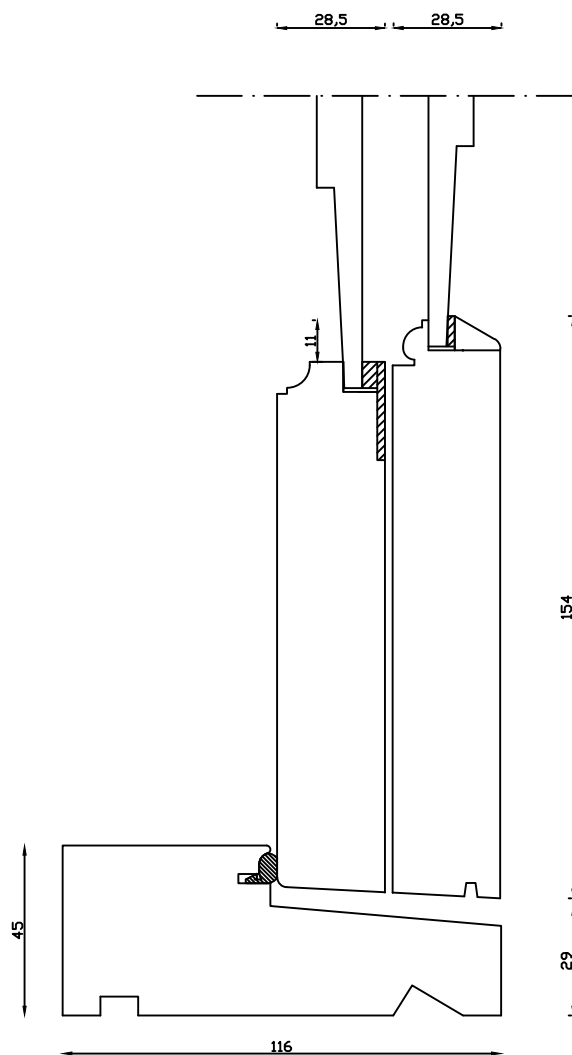

Kan også laves med 75mm udvendige side- og top rammer

Kittet er færdigmalet, og derved slipper kunden for at male det lige efter isætningen.

Bemærk det store lysindfald da den indv. ramme er 11mm mindre end den udv.

Udvendig

M&l: 1:2	Dato: 22.11.18	Tegn. nr.: xxx	Model: 1800 terrassedør udadg.
Rev. nr.: 0	Udarb. af: IS	Godkendt af: xxx	Betegnelse: Lodret snit