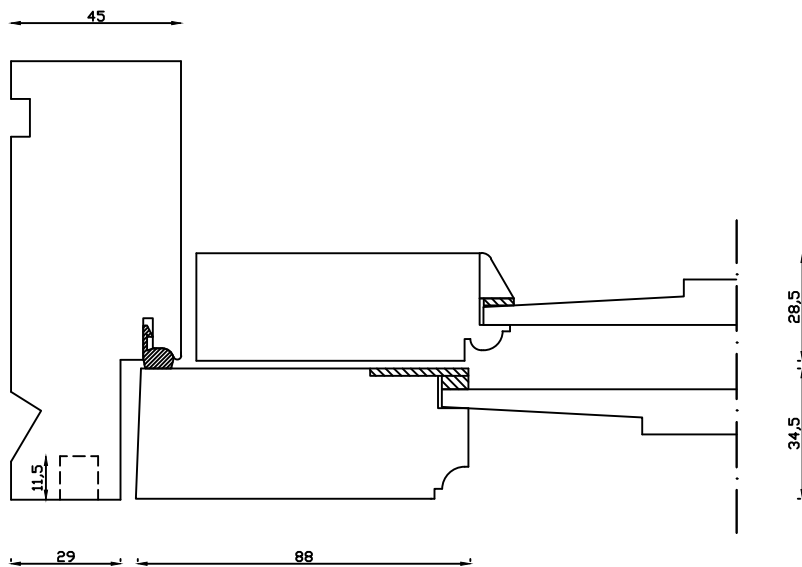

Udvendig

Indvendig

Linolie Døre & Vinduer  
Vestergade 33, DK-7550 Vemb  
Tlf.: +45 9788 5002

Mål:  
1:2

Rev. nr.:  
0

Dato:  
26.11.18

Udarb. af:  
IS

Tegn. nr.:  
01.041

Godkendt af:  
xxx

Model:  
1800 terrassedør indadg.

Betegnelse:  
Vandret snit