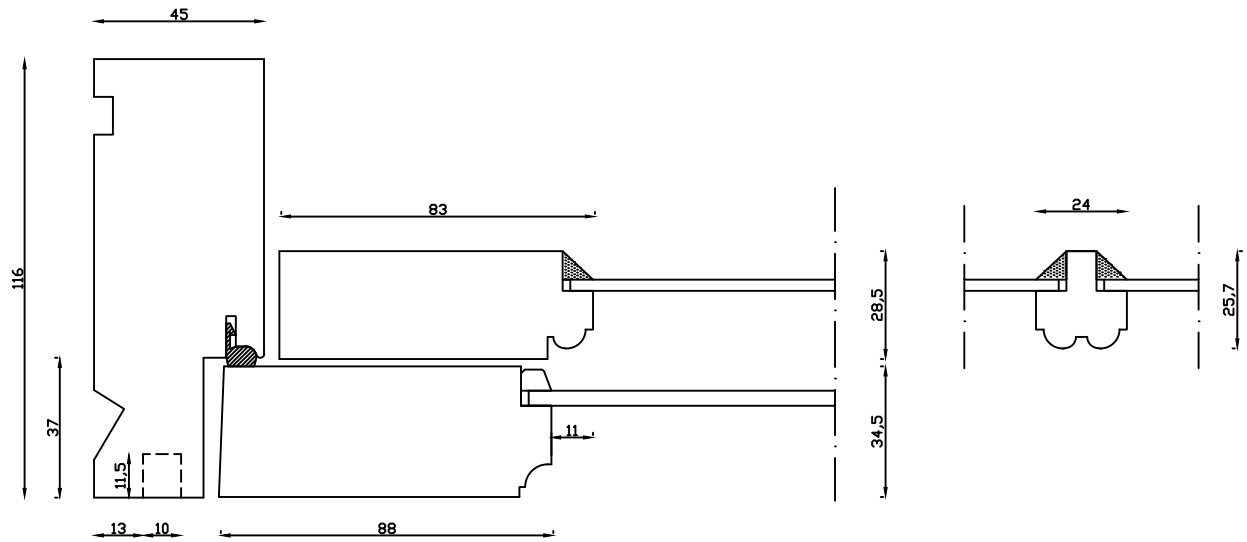

Udvendig

Indvendig

Linolie Døre & Vinduer  
Vestergade 33, DK-7550 Vemb  
Tlf.: +45 9788 5002

Mål:  
1:2

Rev. nr.:  
0

Dato:  
26.11.18

Udarb. af:  
IS

Tegn. nr.:  
01.041

Godkendt af:  
xxx

Model:  
1800 terrassedør indadg.

Betegnelse:  
Vandret snit