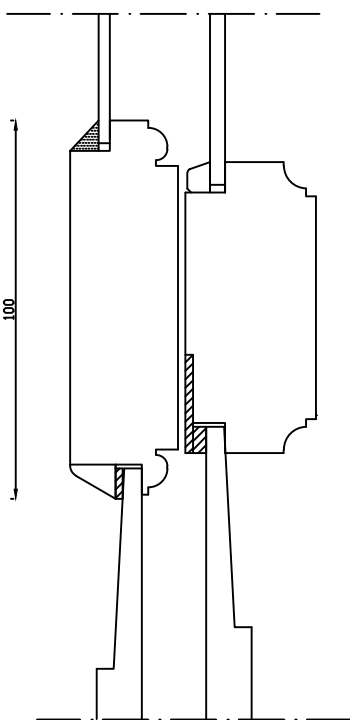

Udvendig

Kittet er færdigmalet, og derved slipper kunden for at male det lige efter isætningen.

Bemærk det store lysindfald da den indv. ramme er 11mm mindre end den udv.

28,5 34,5

28,5 34,5

Indvendig

M&l: 1:2	Dato: 23.11.18	Tegn. nr.: 01.040	Model: 1800 terrassedør indadg.
Rev. nr.: 0	Udarb. af: IS	Godkendt af: xxx	Betegnelse: Lodret snit