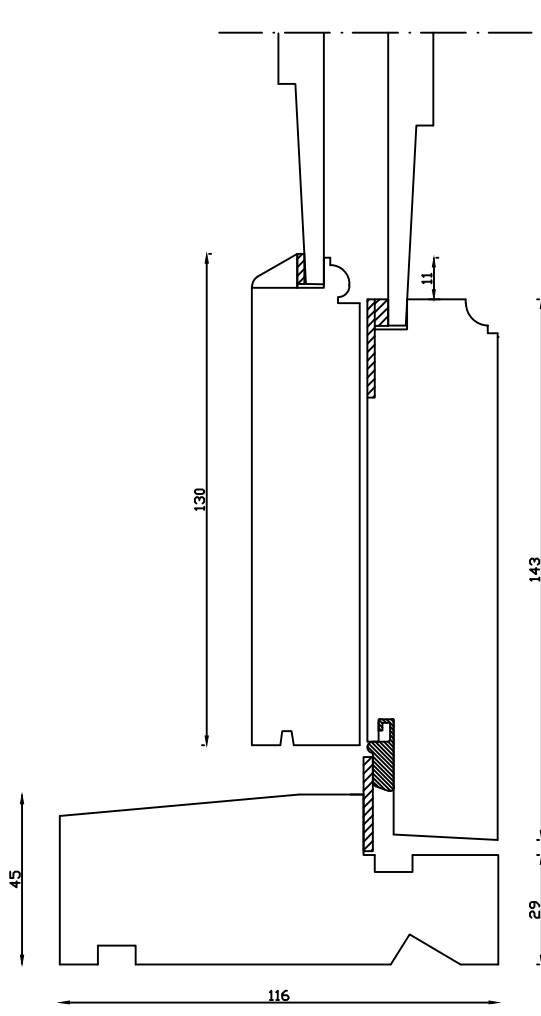

Udvendig

Kittet er færdigmalet, og derved slipper kunden for at male det lige efter isætningen.

Bemærk det store lysindfald da den indv. ramme er 11mm mindre end den udv.

28,5 34,5

28,5 34,5

Indvendig

M&l: 1:2	Dato: 23.11.18	Tegn. nr.: 01.040	Model: 1800 terrassedør indadg.
Rev. nr.: 0	Udarb. af: IS	Godkendt af: xxx	Betegnelse: Lodret snit