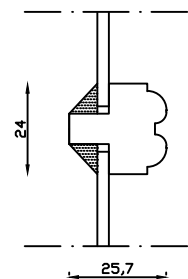

Udvendig

Kittet er færdigmalet, og derved slipper kunden for at male det lige efter isætningen.

Bemærk det store lysindfald da den indv. ramme er 11mm mindre end den udv.

28,5 34,5

28,5 34,5

Indvendig

M&l: 1:2	Dato: 23.11.18	Tegn. nr.: 01.040	Model: 1800 terrassedør indadg.
Rev. nr.: 0	Udarb. af: IS	Godkendt af: xxx	Betegnelse: Lodret snit